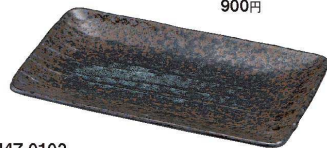

削ぎ串皿

P194にも掲載

432-0102  
白玉粉引 削ぎ串皿  
18.5×10.4×2cm  
900円

048-0102  
柚子黒天目 削ぎ串皿  
18.5×10.4×2cm  
900円

447-0102  
蒼月 削ぎ串皿  
18.5×10.4×2cm  
1,000円

458-0102  
藤次郎 削ぎ串皿  
18.5×10.4×2cm  
1,000円

450-0102  
さわらび 削ぎ串皿  
18.5×10.4×2cm  
1,000円