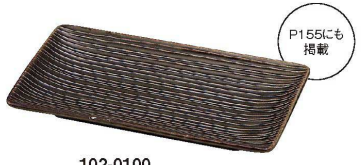

P156にも
掲載

100-0100
黒天目 千段串皿
18×9.8×2cm
900円

P156にも
掲載

101-0100
粉引 千段串皿
18×9.8×2cm
900円

P154にも
掲載

187-0100
青磁 千段串皿
18×9.8×2cm
900円

P155にも
掲載

102-0100
織部 千段串皿
18×9.8×2cm
900円