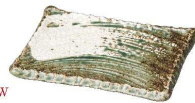

## 枯山水

かれさんすい

磁器

静と動の同居する枯山水をイメージした角皿シリーズ。海の幸山の幸どちらも受け留める表情豊かな和の逸品です。

うず刷毛貫入 うぐいす 枯山水 角皿31cm

和のさんすい

枯山水

### うず刷毛貫入 朽葉

P130にも掲載

NEW

**504-0035**  
うず刷毛貫入 朽葉  
枯山水  
角皿17.5cm  
17.5×13×2.2cm  
1,400円

NEW

**504-0040**  
うず刷毛貫入 朽葉  
枯山水  
角皿26cm  
26×17.5×3.5cm  
3,500円

NEW

**504-0039**  
うず刷毛貫入 朽葉  
枯山水  
角皿31cm  
31×21×4cm  
6,000円

### うず刷毛貫入 うぐいす

P130にも掲載

NEW

**503-0035**  
うず刷毛貫入 うぐいす  
枯山水  
角皿17.5cm  
17.5×13×2.2cm  
1,400円

NEW

**503-0040**  
うず刷毛貫入 うぐいす  
枯山水  
角皿26cm  
26×17.5×3.5cm  
3,500円

NEW

**503-0039**  
うず刷毛貫入 うぐいす  
枯山水  
角皿31cm  
31×21×4cm  
6,000円