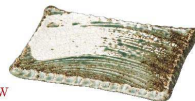

うず刷毛貫入 朽葉

P130にも掲載

NEW

504-0035
うず刷毛貫入 朽葉
枯山水
角皿17.5cm
17.5×13×2.2cm
1,400円

NEW

504-0040
うず刷毛貫入 朽葉
枯山水
角皿26cm
26×17.5×3.5cm
3,500円

NEW

504-0039
うず刷毛貫入 朽葉
枯山水
角皿31cm
31×21×4cm
6,000円

うず刷毛貫入 うぐいす

P130にも掲載

NEW

503-0035
うず刷毛貫入 うぐいす
枯山水
角皿17.5cm
17.5×13×2.2cm
1,400円

NEW

503-0040
うず刷毛貫入 うぐいす
枯山水
角皿26cm
26×17.5×3.5cm
3,500円

NEW

503-0039
うず刷毛貫入 うぐいす
枯山水
角皿31cm
31×21×4cm
6,000円