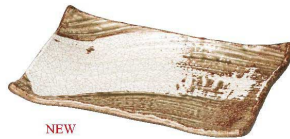

うず刷毛貫入 朽葉

P130にも掲載

NEW

504-0035
うず刷毛貫入 朽葉
枯山水
角皿17.5cm
17.5×13×2.2cm
1,400円

NEW

504-0040
うず刷毛貫入 朽葉
枯山水
角皿26cm
26×17.5×3.5cm
3,500円

NEW

504-0039
うず刷毛貫入 朽葉
枯山水
角皿31cm
31×21×4cm
6,000円

うず刷毛貫入 うぐいす

P130にも掲載

NEW

503-0035
うず刷毛貫入 うぐいす
枯山水
角皿17.5cm
17.5×13×2.2cm
1,400円

NEW

503-0040
うず刷毛貫入 うぐいす
枯山水
角皿26cm
26×17.5×3.5cm
3,500円

NEW

503-0039
うず刷毛貫入 うぐいす
枯山水
角皿31cm
31×21×4cm
6,000円