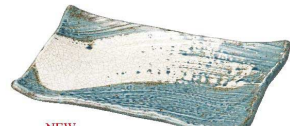

### うず刷毛貫入 紺ねず

P130にも掲載

NEW

**501-0035**  
うず刷毛貫入 紺ねず  
枯山水  
角皿17.5cm  
17.5×13×2.2cm  
1,400円

NEW

**501-0040**  
うず刷毛貫入 紺ねず  
枯山水  
角皿26cm  
26×17.5×3.5cm  
3,500円

NEW

**501-0039**  
うず刷毛貫入 紺ねず  
枯山水  
角皿31cm  
31×21×4cm  
6,000円