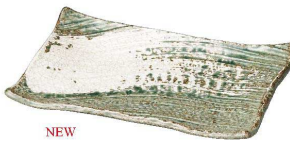

うず刷毛貫入 うぐいす

P130にも掲載

NEW

503-0035
うず刷毛貫入 うぐいす
枯山水
角皿17.5cm
17.5×13×2.2cm
1,400円

NEW

503-0040
うず刷毛貫入 うぐいす
枯山水
角皿26cm
26×17.5×3.5cm
3,500円

NEW

503-0039
うず刷毛貫入 うぐいす
枯山水
角皿31cm
31×21×4cm
6,000円

うず刷毛貫入 紺ねず

P130にも掲載

NEW

501-0035
うず刷毛貫入 紺ねず
枯山水
角皿17.5cm
17.5×13×2.2cm
1,400円

NEW

501-0040
うず刷毛貫入 紺ねず
枯山水
角皿26cm
26×17.5×3.5cm
3,500円

NEW

501-0039
うず刷毛貫入 紺ねず
枯山水
角皿31cm
31×21×4cm
6,000円