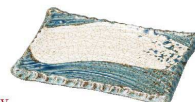

うず刷毛貫入 紺ねず

P130にも掲載

NEW

501-0035
うず刷毛貫入 紺ねず
枯山水
角皿17.5cm
17.5×13×2.2cm
1,400円