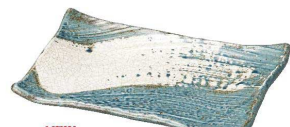

うず刷毛貫入 紺ねず

P130にも掲載

NEW

501-0035
うず刷毛貫入 紺ねず
枯山水
角皿17.5cm
17.5×13×2.2cm
1,400円

NEW

501-0040
うず刷毛貫入 紺ねず
枯山水
角皿26cm
26×17.5×3.5cm
3,500円

NEW

501-0039
うず刷毛貫入 紺ねず
枯山水
角皿31cm
31×21×4cm
6,000円