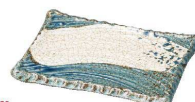

うず刷毛貫入 紺ねず

P130にも掲載

NEW

501-0035
うず刷毛貫入 紺ねず
枯山水
角皿17.5cm
17.5×13×2.2cm
1,400円