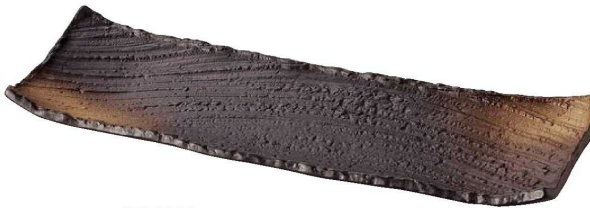

160-0041
紅粉引
枯山水 長角皿 大 41cm
41×13×4cm
4,800円

159-0041
備前吹き
枯山水 長角皿 大 41cm
41×13×4cm
4,800円

和のいっしょ

枯山水

最新情報はこちらから