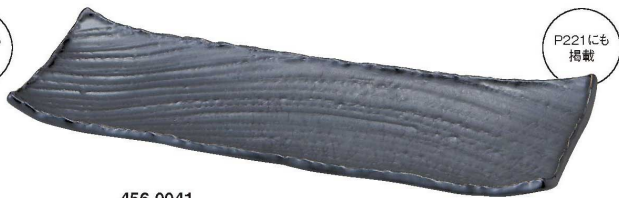

025-0041
うぐいす
枯山水 長角皿 大 41cm
41×13×4cm
4,800円

P221にも
掲載