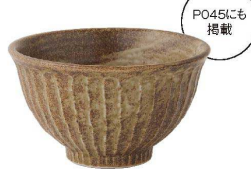

パンフレット番号	問合せ先	電話番号
20634-141	株式会社クイックパック	0564-59-3525

わび朽葉

わびくちは

磁器

シンプルなフォルムに豊かな質感。朝食、ランチにとさまざまなシーンにお使いいただけます。

しのぎ飯碗
TUBE プレートLL

和のうつわ

わび朽葉

P101、
P218にも
掲載

NEW
023-A001
TUBE プレートM
φ19×1.8cm
2,000円

P101、
P218にも
掲載

NEW
023-A002
TUBE プレートL
φ24×1.8cm
3,200円

P101、
P218にも
掲載

NEW
023-1083
TUBE プレートLL
φ27×1.8cm
4,500円

P045にも
掲載

023-0056
しのぎ飯碗
φ11.5×7.7cm
900円

P045にも
掲載

023-0049
しのぎ小井
φ12.3×8.8cm
1,200円

P045にも
掲載

023-0050
しのぎ5.0井
φ15.5×9cm
1,600円

P045にも
掲載

023-0051
しのぎ5.5井
φ17.8×9.5cm
2,200円