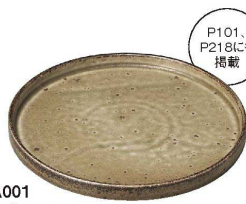

パンフレット番号	問合せ先	電話番号
20634-141	株式会社クイックパック	0564-59-3525

わび朽葉

わびくちは

磁器

シンプルなフォルムに豊かな質感。朝食、ランチにとさまざまなシーンにお使いいただけます。

しのぎ飯碗
TUBE プレートLL

和のうつわ

わび朽葉

P101、
P218にも
掲載

NEW
023-A001
TUBE プレートM
φ19×1.8cm
2,000円

P101、
P218にも
掲載

NEW
023-A002
TUBE プレートL
φ24×1.8cm
3,200円

P101、
P218にも
掲載

NEW
023-1083
TUBE プレートLL
φ27×1.8cm
4,500円

P045にも
掲載

023-0056
しのぎ飯碗
φ11.5×7.7cm
900円

P045にも
掲載

023-0049
しのぎ小井
φ12.3×8.8cm
1,200円

P045にも
掲載

023-0050
しのぎ5.0井
φ15.5×9cm
1,600円

P045にも
掲載

023-0051
しのぎ5.5井
φ17.8×9.5cm
2,200円