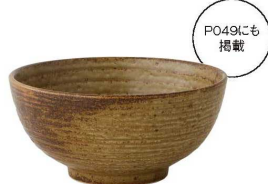

023-0156
しのぎ浅鉢 中
φ20.2×5.8cm 700cc
1,800円

P074にも
掲載

023-0159
しのぎ深鉢 中
φ12.6×4.8cm 230cc
1,200円

P079にも
掲載

023-0097
9.0 盛り鉢
φ27×7cm
5,000円

P074にも
掲載

023-0157
しのぎ浅鉢 大
φ24.5×6.6cm 1180cc
3,000円

P074にも
掲載

023-0160
しのぎ深鉢 大
φ18.6×7cm 800cc
1,600円

P079にも
掲載

023-0098
尺盛り鉢
φ31×8.2cm
8,000円

P049にも
掲載

023-0140
砂目5.0丸井
φ15.5×7.7cm 820cc
1,100円

P049にも
掲載

023-0141
砂目5.8丸井
φ17.3×8.2cm 1050cc
1,500円

P053にも
掲載

023-0142
5.5面取井
φ17×9.7cm 1130cc
1,600円

P091にも
掲載

023-0165
しのぎ湯呑
φ7.4×8.1cm 220cc
800円

P089にも
掲載

023-0023
ねじりロック
φ9.2×8.6cm 260cc
850円

P089にも
掲載

023-0028
ねじりカップ
φ8.5×12cm 300cc
1,000円

P087にも
掲載