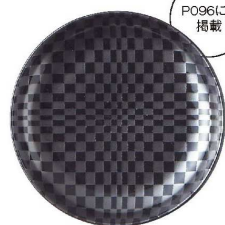

パンフレット番号	問合せ先	電話番号
20634-162	株式会社クイックパック	0564-59-3525

市松 黒

いちまつくろ

磁器

銀と黒の市松模様が粋なデザイン。焼肉料理などにも。

8.0めん鉢

和のうつわ

市松黒

036-E026
6.3高台井
φ18.5×7.8cm 1000cc
1,500円

P025にも掲載

036-E027
6.8高台井
φ21.2×8.3cm 1360cc
1,800円

P025にも掲載

036-E057
8.0めん鉢
φ24.5×7.5cm
2,000円

P070にも掲載

P096にも掲載

036-M002
5.0皿
φ15.7×2.5cm
800円

036-E060
四角小皿
14×14×2cm
1,000円

036-E039
中平碗
φ11.8×5.5cm
800円

P037にも掲載

036-E073
4.1多用井
φ12.8×7cm
900円

最新情報はこちらから