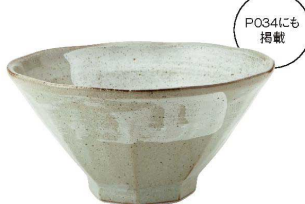

433-A503
唐草おふけ 八角7.0井
φ22×11.4cm 1700cc
3,000円

064-A502
赤昇龍 八角6.3井
φ19×9.7cm 1160cc
2,800円

イングレース商品

064-A503
赤昇龍 八角7.0井
φ22×11.4cm 1700cc
3,600円

イングレース商品

065-A502
黒昇龍 八角6.3井
φ19×9.7cm 1160cc
2,800円

イングレース商品

065-A503
黒昇龍 八角7.0井
φ22×11.4cm 1700cc
3,600円

イングレース商品

P034にも
掲載

044-A502
雪一蹟 八角6.3井
φ19×9.7cm 1160cc
2,200円

P034にも
掲載

044-A503
雪一蹟 八角7.0井
φ22×11.4cm 1700cc
3,000円

P033にも
掲載

432-A502
白玉粉引 八角6.3井
φ19×9.7cm 1160cc
2,000円