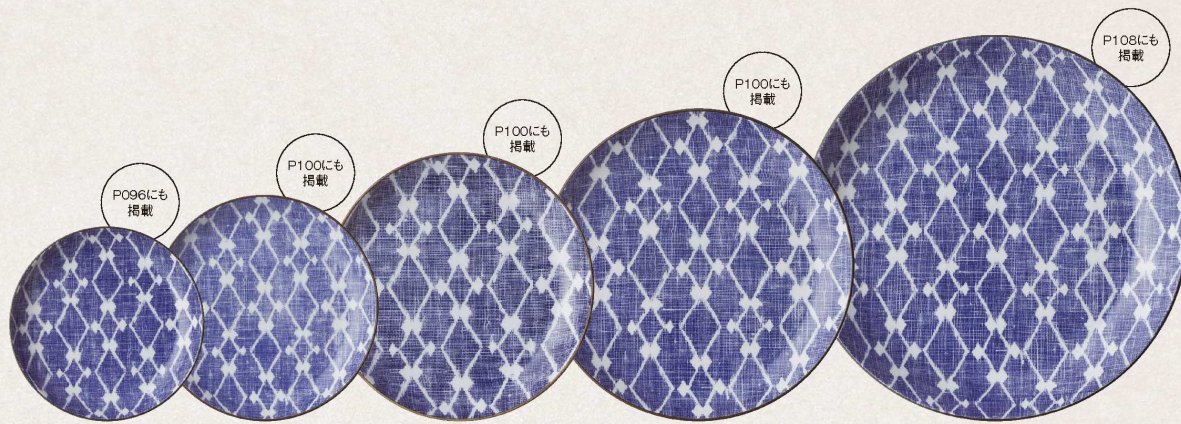

パンフレット番号	問合せ先	電話番号
20634-170	株式会社クイックパック	0564-59-3525

095-M002
5.0皿
φ15.7×2.5cm
800円

095-M003
6.0皿
φ18.3×2.5cm
950円

095-M004
7.0皿
φ21.6×2.9cm
1,100円

095-M005
8.0皿
φ25.2×3cm
2,000円

095-M006
尺皿
φ31.2×4cm
4,300円