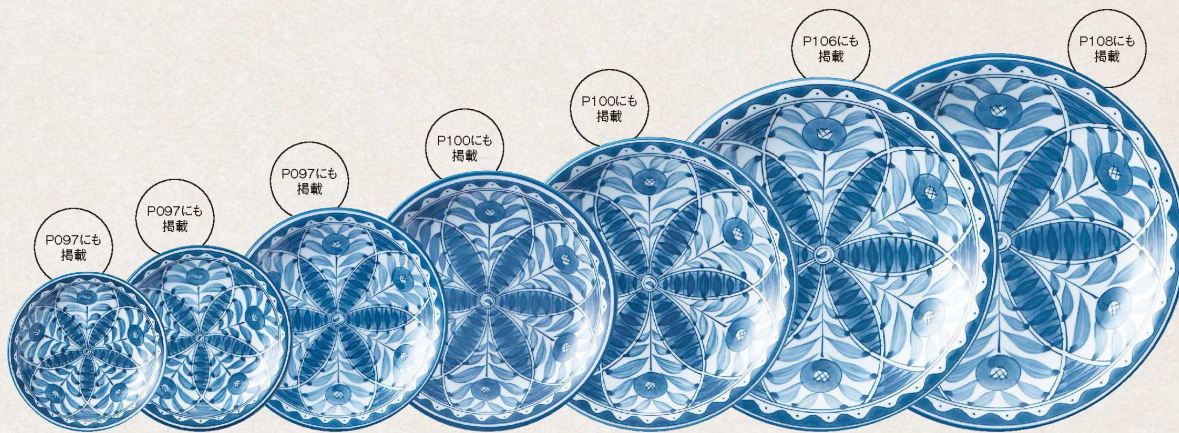

パンフレット番号	問合せ先	電話番号
20634-178	株式会社クイックパック	0564-59-3525

- 030-Q001**
4.0皿
φ12.9×2.2cm
600円
- 030-Q002**
4.5皿
φ15×2.2cm
700円
- 030-Q003**
5.5皿
φ18×2.6cm
800円
- 030-Q004**
6.5皿
φ20.5×3.1cm
1,000円
- 030-Q005**
7.5皿
φ23.7×3.4cm
1,500円
- 030-Q006**
9.0皿
φ28.5×3.7cm
3,400円
- 030-Q007**
尺皿
φ30.5×4.3cm
4,500円

- 030-E039**
中平碗
φ11.8×5.5cm
800円
- 030-E026**
6.3高台井
φ18.5×7.8cm 1000cc
1,600円
- 030-E027**
6.8高台井
φ21.2×8.3cm 1360cc
1,900円

- 030-E071**
3.3多用井
φ10.5×5cm
800円
- 030-E072**
3.8多用井
φ11.7×6cm
900円
- 030-E073**
4.1多用井
φ12.8×7cm
1,000円
- 030-E074**
4.6多用井
φ14.2×8cm
1,400円

- 030-H001**
おふくろ3.3皿
φ10×1.8cm
550円
- 030-E001**
長丸トレイ
19.8×14.4×2cm
1,000円
- 030-E002**
6.0長角トレイ
19.2×14.2×2cm
1,000円

- 030-E045**
そば千代口
φ8.2×6.3cm 180cc
650円
- 030-E037**
煎茶
φ8.8×5.6cm 180cc
650円
- 030-E038**
コーヒー碗
φ7.6×7cm 160cc
1,000円