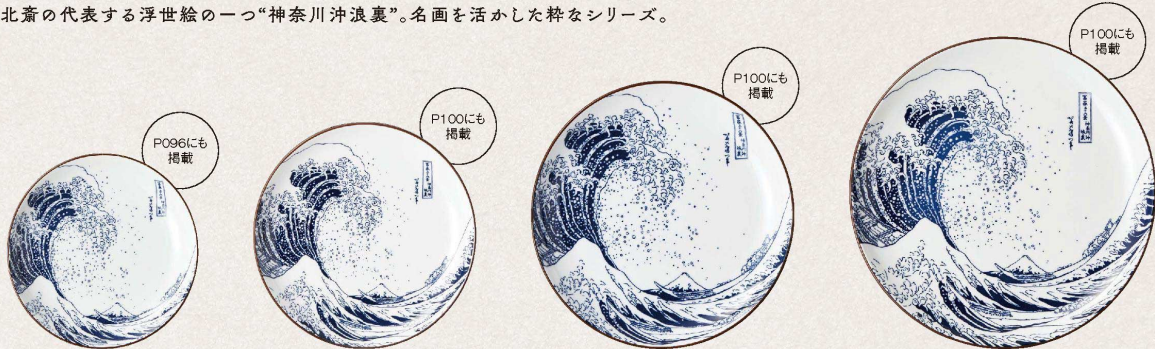

パンフレット番号	問合せ先	電話番号
20634-183	株式会社クイックパック	0564-59-3525

北斎 富士

はくさい よし

磁器

北斎の代表する浮世絵の一つ“神奈川沖浪裏”。名画を活かした粋なシリーズ。

NEW
488-M002
5.0皿
φ15.7×2.5cm
800円

NEW
488-M003
6.0皿
φ18.3×2.5cm
950円

NEW
488-M004
7.0皿
φ21.6×2.9cm
1,100円