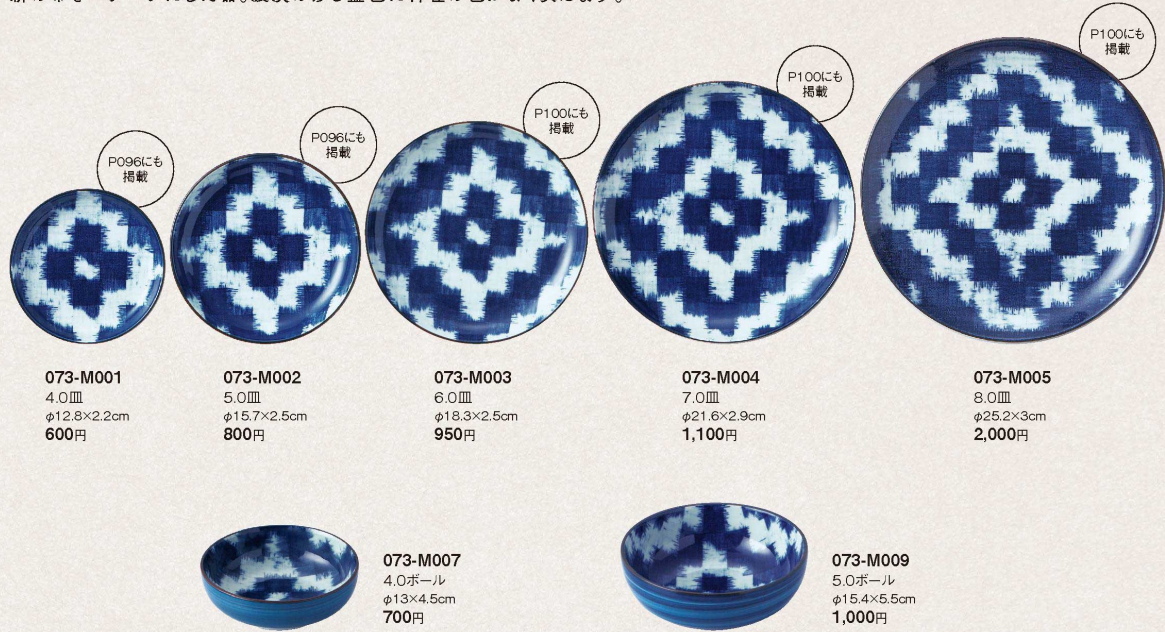

パンフレット番号	問合せ先	電話番号
20634-185	株式会社クイックパック	0564-59-3525

紺

かすり

磁器

紺の布をモチーフにした器。濃淡のある藍色に料理の色がよく映えます。

和のうつわ

紺