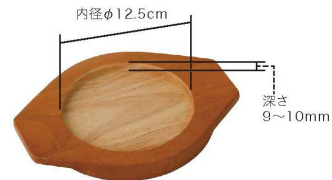

パンフレット番号	問合せ先	電話番号
20634-214	株式会社クイックパック	0564-59-3525

スタッキングビビンバ

超耐熱陶器

直火対応

サイズ表記 凡例
(下図: 325-0135 黒 14cm)

- 450°C 差の急冷試験をクリア
- 調理前の空焚きにも強い
- 高台を付けることにより底面の吸水を少なくしています

サイズ表記 凡例
(下図: 998-4000(小) 14・16cm用)

325-0135
スタッキングビビンバ 黒 14cm
φ14×6.5 底径9.8cm 530cc
2,400円

325-0138
スタッキングビビンバ 黒 16cm
φ16.2×7.9 底径11.3cm 900cc
2,800円

325-0136
スタッキングビビンバ 黒 18cm
φ18.3×8 底径12.5cm 1150cc
3,300円

325-0137
スタッキングビビンバ 黒 19cm
φ19×8.5 底径12.6cm 1400cc
3,500円

326-0135
スタッキングビビンバ
黒 石目調 14cm
φ14×6.5 底径9.8cm 530cc
2,400円

326-0138
スタッキングビビンバ
黒 石目調 16cm
φ16.2×7.7 底径11.3cm 900cc
2,800円

326-0136
スタッキングビビンバ
黒 石目調 18cm
φ18.3×8 底径12.5cm 1150cc
3,300円

326-0137
スタッキングビビンバ
黒 石目調 19cm
φ19×8.5 底径12.6cm 1400cc
3,500円

327-0135
スタッキングビビンバ
グレー 石目調 14cm
φ14×6.5 底径9.8cm 530cc
2,400円

998-4001
ビビンバ木台(大) 18・19cm用
23×18.1×2.2cm
内径14.5cm 深9~10mm
4,800円
ベトナム製

998-4002
やっこ
約18cm
2,000円
アルミ・韓国製

998-4003
スプーン
20.7cm
1,250円
180ステンレス・日本製

スタッキングビビンバ 焼

耐熱陶器・オーブンウェア

最新情報はこちらから