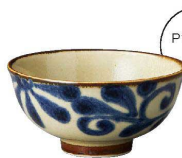

## 中平碗

ちゅうひらわん

磁器

定番の飯茶碗。軽く持ちやすく、盛りやすく食べやすい形状です。

和のどんぶり

中平碗

むじな菊 中平碗

P158にも掲載

NEW

026-E039

琉球ろり唐草 中平碗 外絵  
φ11.8×5.5cm  
800円

P160にも掲載

NEW

027-E039

琉球サビ唐草 中平碗 外絵  
φ11.8×5.5cm  
800円

NEW