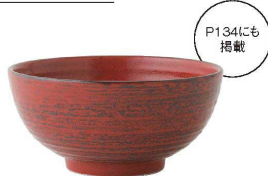

砂目5.8丸井

097-0141
根来 砂目5.8丸井
φ17.3×8.2cm 1050cc
2,200円