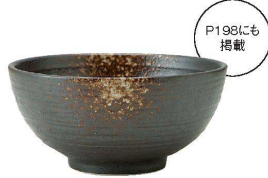

## 砂目5.8丸井

**097-0141**  
根来 砂目5.8丸井  
φ17.3×8.2cm 1050cc  
2,200円

**023-0141**  
朽葉 砂目5.8丸井  
φ17.3×8.2cm 1050cc  
1,500円

**025-0141**  
うぐいす 砂目5.8丸井  
φ17.3×8.2cm 1050cc  
1,500円

**447-0141**  
蒼月 砂目5.8丸井  
φ17.3×8.2cm 1050cc  
1,500円