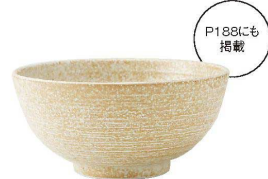

**004-0140**  
黒織部 砂目5.0丸井  
φ15.5×7.7cm 820cc  
900円

**476-0140**  
赤柚子八重がけ 砂目5.0丸井  
φ15.5×7.7cm 820cc  
1,200円

**098-0141**  
錆粉引 砂目5.8丸井  
φ17.3×8.2cm 1050cc  
1,700円

**024-0141**  
紺ねず 砂目5.8丸井  
φ17.3×8.2cm 1050cc  
1,500円