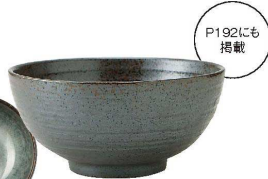

## 砂目5.8丸井

**097-0141**  
根来 砂目5.8丸井  
φ17.3×8.2cm 1050cc  
2,200円

**023-0141**  
朽葉 砂目5.8丸井  
φ17.3×8.2cm 1050cc  
1,500円

**025-0141**  
うぐいす 砂目5.8丸井  
φ17.3×8.2cm 1050cc  
1,500円

**447-0141**  
蒼月 砂目5.8丸井  
φ17.3×8.2cm 1050cc  
1,500円