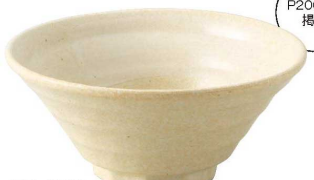

P199にも
掲載

431-A507
赤志野 鳴門6.5反井
φ19.5×8.9cm 1100cc
2,200円

P200にも
掲載

437-A507
古染白刷毛 鳴門6.5反井
φ19.5×8.9cm 1100cc
2,200円

430-A508
黒結晶 鳴門7.0反井
φ21.5×9.5cm 1450cc
2,500円

P199にも
掲載

431-A508
赤志野 鳴門7.0反井
φ21.5×9.5cm 1450cc
2,500円