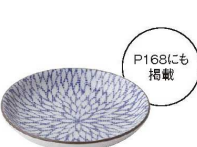

P188、P207にも掲載

**183-503**  
黒御影 3.0皿  
φ9.5×2.3cm  
450円

P190、P207にも掲載

**447-503**  
蒼月 3.0皿  
φ9.5×2.3cm  
500円

P192、P207にも掲載

**432-503**  
白玉粉引 3.0皿  
φ9.5×2.3cm  
450円

P033、P194、P207にも掲載

**004-503**  
黒織部 3.0皿  
φ9.5×2.3cm  
450円

P196、P207にも掲載

**007-503**  
古備前 3.0皿  
φ9.5×2.3cm  
500円

P198、P207にも掲載

**430-503**  
黒結晶 3.0皿  
φ9.5×2.3cm  
550円

P199にも掲載

**NEW**  
**044-503**  
雪一蹟 3.0皿  
φ9.5×2.3cm  
500円

P034にも掲載

**010-503**  
雲竜黒 3.0皿  
φ9.5×2.3cm  
500円

P086、P186にも掲載

**048-503**  
柚子黒天目 3.0皿  
φ9.5×2.3cm  
500円

P032にも掲載

**096-H001**  
むじな菊 おふくろ3.3皿  
φ10×1.8cm  
500円

P168にも掲載

**095-H001**  
変わり菱紋 おふくろ3.3皿  
φ10×1.8cm  
500円

P170にも掲載

**094-H001**  
縞格子 おふくろ3.3皿  
φ10×1.8cm  
500円