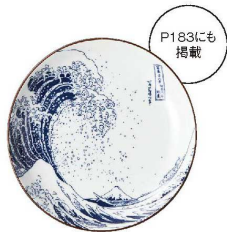

パンフレット番号	問合せ先	電話番号
20634-96	株式会社クイックパック	0564-59-3525

NEW
235-M002
さやどもえ錆あさぎ 5.0皿
φ15.7×2.5cm
900円

P129にも
掲載

431-D006
赤志野 14.5cm皿
φ14.6×1.8cm
800円

P200にも
掲載

430-D006
黒結晶 14.5cm皿
φ14.6×1.8cm
800円

P199にも
掲載

NEW
488-M002
北斎富士 5.0皿
φ15.7×2.5cm
800円

P183にも
掲載

033-M001 千段十草 4.0皿
φ12.4×2.2cm 600円
033-M002 千段十草 5.0皿
φ15.7×2.5cm 800円

P180にも
掲載

073-M001 緋 4.0皿
φ12.8×2.2cm 600円
073-M002 緋 5.0皿
φ16×2.7cm 800円

P185にも
掲載

096-M002
むじな菊 5.0皿
φ15.7×2.5cm
800円

P168にも
掲載