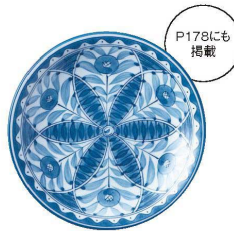

パンフレット番号	問合せ先	電話番号
20634-97	株式会社クイックパック	0564-59-3525

取り皿

とりさら

磁器

P163にも
掲載

492-Q001 三島 粉引 4.0皿
φ12.9×2.2cm **600円**
492-Q003 三島 粉引 5.5皿
φ18×2.6cm **800円**

P164にも
掲載

493-Q001 三島 銀朱 4.0皿
φ12.9×2.2cm **700円**
493-Q003 三島 銀朱 5.5皿
φ18×2.6cm **1,000円**

P176にも
掲載

035-Q001 波唐草 4.0皿
φ12.9×2.2cm **700円**
035-Q002 波唐草 4.5皿
φ15×2.2cm **800円**
035-Q003 波唐草 5.5皿
φ18×2.6cm **900円**

P178にも
掲載

030-Q001 オリент 4.0皿
φ12.9×2.2cm **600円**
030-Q002 オリент 4.5皿
φ15×2.2cm **700円**
030-Q003 オリент 5.5皿
φ18×2.6cm **800円**

P031にも
掲載

048-Q001 柚子黒天目 4.0皿
φ12.9×2.2cm **600円**
048-Q002 柚子黒天目 4.5皿
φ15×2.2cm **750円**
048-Q003 柚子黒天目 5.5皿
φ18×2.6cm **900円**

P157にも
掲載

026-505
琉球るり唐草 5.0皿
φ15.2×2cm
800円

P159にも
掲載

027-505
琉球サビ唐草 5.0皿
φ15.2×2cm
800円