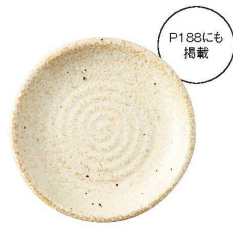

P176にも
掲載

035-Q001 波唐草 4.0皿
φ12.9×2.2cm **700円**
035-Q002 波唐草 4.5皿
φ15×2.2cm **800円**
035-Q003 波唐草 5.5皿
φ18×2.6cm **900円**

P178にも
掲載

030-Q001 オリент 4.0皿
φ12.9×2.2cm **600円**
030-Q002 オリент 4.5皿
φ15×2.2cm **700円**
030-Q003 オリент 5.5皿
φ18×2.6cm **800円**

P031にも
掲載

048-Q001 柚子黒天目 4.0皿
φ12.9×2.2cm **600円**
048-Q002 柚子黒天目 4.5皿
φ15×2.2cm **750円**
048-Q003 柚子黒天目 5.5皿
φ18×2.6cm **900円**

P157にも
掲載

026-505
琉球るり唐草 5.0皿
φ15.2×2cm
800円

P159にも
掲載

027-505
琉球サビ唐草 5.0皿
φ15.2×2cm
800円

P188にも
掲載

003-505
紫変志野 5.0皿
φ15.2×2cm
700円
窯変釉のため色幅があります。

P189にも
掲載

183-505
黒御影 5.0皿
φ15.2×2cm
700円

P191にも
掲載

447-505
蒼月 5.0皿
φ15.2×2cm
800円

P193にも
掲載

432-505
白玉粉引 5.0皿
φ15.2×2cm
700円