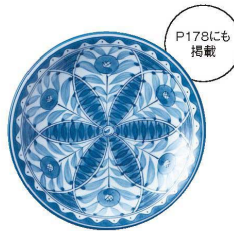

# 取り皿

とりさら

磁器

P163にも掲載

492-Q001 三島 粉引 4.0皿  
φ12.9×2.2cm 600円  
492-Q003 三島 粉引 5.5皿  
φ18×2.6cm 800円

P164にも掲載

493-Q001 三島 銀朱 4.0皿  
φ12.9×2.2cm 700円  
493-Q003 三島 銀朱 5.5皿  
φ18×2.6cm 1,000円

P176にも掲載

035-Q001 波唐草 4.0皿  
φ12.9×2.2cm 700円  
035-Q002 波唐草 4.5皿  
φ15×2.2cm 800円  
035-Q003 波唐草 5.5皿  
φ18×2.6cm 900円

P178にも掲載

030-Q001 オリент 4.0皿  
φ12.9×2.2cm 600円  
030-Q002 オリент 4.5皿  
φ15×2.2cm 700円  
030-Q003 オリент 5.5皿  
φ18×2.6cm 800円

P031にも掲載

048-Q001 柚子黒天目 4.0皿  
φ12.9×2.2cm 600円  
048-Q002 柚子黒天目 4.5皿  
φ15×2.2cm 750円  
048-Q003 柚子黒天目 5.5皿  
φ18×2.6cm 900円

P157にも掲載

026-505 琉球るり唐草 5.0皿  
φ15.2×2cm 800円

P159にも掲載

027-505 琉球サビ唐草 5.0皿  
φ15.2×2cm 800円