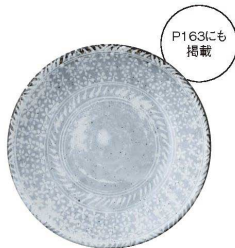

パンフレット番号	問合せ先	電話番号
20634-97	株式会社クイックパック	0564-59-3525

取り皿

とりさら

磁器

P163にも
掲載

492-Q001 三島 粉引 4.0皿
φ12.9×2.2cm **600円**
492-Q003 三島 粉引 5.5皿
φ18×2.6cm **800円**

P164にも
掲載

493-Q001 三島 銀朱 4.0皿
φ12.9×2.2cm **700円**
493-Q003 三島 銀朱 5.5皿
φ18×2.6cm **1,000円**

P176にも
掲載

035-Q001 波唐草 4.0皿
φ12.9×2.2cm **700円**
035-Q002 波唐草 4.5皿
φ15×2.2cm **800円**
035-Q003 波唐草 5.5皿
φ18×2.6cm **900円**

P178にも
掲載

030-Q001 オリент 4.0皿
φ12.9×2.2cm **600円**
030-Q002 オリент 4.5皿
φ15×2.2cm **700円**
030-Q003 オリент 5.5皿
φ18×2.6cm **800円**

P031にも
掲載

048-Q001 柚子黒天目 4.0皿
φ12.9×2.2cm **600円**
048-Q002 柚子黒天目 4.5皿
φ15×2.2cm **750円**
048-Q003 柚子黒天目 5.5皿
φ18×2.6cm **900円**

P157にも
掲載

026-505
琉球るり唐草 5.0皿
φ15.2×2cm
800円

P159にも
掲載

027-505
琉球サビ唐草 5.0皿
φ15.2×2cm
800円