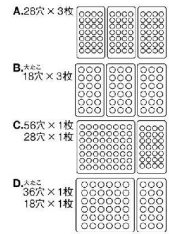

パンフレット番号	問合せ先	電話番号
20635-335	株式会社クイックパック	0564-59-3525

335

Kitchen Goods for Professional  
High Grade vol.7.3

※ご注文の際は、商品コード・注文コード・サイズをお確かめの上、ご注文下さい。

調理用品

ガス消費量:LP/0.26kg 12・13A/5,510㎉  
ガスコンロは銅製専用コンロを使用しております。  
ガス種をご指定ください。

A(28穴×2枚)

A.28穴×2枚 B.大たこ18穴×2枚  
C.56穴×1枚 D.大たこ36穴×1枚

① KD 銅たこ焼台 2連セット C 納直運

商品コード	ガス種	注文コード	規格	縦×横×高さmm	標準価格
067052A	LPG	07-0335-0101			
067052-01A	12・13A	07-0335-0102	A(28穴×2枚)	390×355×H220	¥66,000
067052B	LPG	07-0335-0103			
067052-01B	12・13A	07-0335-0104	B(18穴×2枚)	390×355×H220	¥66,000

ガス消費量:LP/0.39kg 12・13A/8,270㎉  
ガスコンロは銅製専用コンロを使用しております。  
ガス種をご指定ください。

B(大たこ18穴×3枚)

A.28穴×3枚  
B.大たこ18穴×3枚  
C.56穴×1枚 28穴×1枚  
D.大たこ36穴×1枚 18穴×1枚

② KD 銅たこ焼台 3連セット C 納直運

商品コード	ガス種	注文コード	規格	縦×横×高さmm	標準価格
067053A	LPG	07-0335-0201			
067053-01A	12・13A	07-0335-0202	A(28穴×3枚)	580×355×H220	¥98,000
067053B	LPG	07-0335-0203			
067053-01B	12・13A	07-0335-0204	B(18穴×3枚)	580×355×H220	¥98,000