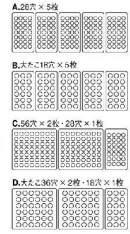

ガス消費量:LP/0.39kg 12・13A/8,270㎉  
ガスコンロは銅製専用コンロを使用しております。  
ガス種をご指定ください。

B(大たこ18穴×3枚)

A.28穴×3枚  
B.大たこ18穴×3枚  
C.56穴×1枚 28穴×1枚  
D.大たこ36穴×1枚 18穴×1枚

② KD 銅たこ焼台 3連セット C 納直運

商品コード	ガス種	注文コード	規格	縦×横×高さmm	標準価格
067053A	LPG	07-0335-0201			
067053-01A	12・13A	07-0335-0202	A(28穴×3枚)	580×355×H220	¥98,000
067053B	LPG	07-0335-0203			
067053-01B	12・13A	07-0335-0204	B(18穴×3枚)	580×355×H220	¥98,000

料理道具

ストック・仕込み

ガス消費量:LP/0.52kg 12・13A/11,020㎉  
ガスコンロは銅製専用コンロを使用しております。  
ガス種をご指定ください。

C(56穴×2枚)

A.28穴×4枚  
B.大たこ18穴×4枚  
C.56穴×2枚  
D.大たこ36穴×2枚

③ KD 銅たこ焼台 4連セット C 納直運

商品コード	ガス種	注文コード	規格	縦×横×高さmm	標準価格
067054A	LPG	07-0335-0301			
067054-01A	12・13A	07-0335-0302	A(28穴×4枚)	772×355×H220	¥130,000
067054B	LPG	07-0335-0303			
067054-01B	12・13A	07-0335-0304	B(18穴×4枚)	772×355×H220	¥130,000

ガス消費量:LP/0.65kg 12・13A/13,780㎉  
ガスコンロは銅製専用コンロを使用しております。  
ガス種をご指定ください。

D(大たこ36穴×2枚)(18穴×1枚)

A.28穴×5枚  
B.大たこ18穴×5枚  
C.56穴×2枚 28穴×1枚  
D.大たこ36穴×2枚 18穴×1枚

④ KD 銅たこ焼台 5連セット C 納直運

商品コード	ガス種	注文コード	規格	縦×横×高さmm	標準価格
067055A	LPG	07-0335-0401			
067055-01A	12・13A	07-0335-0402	A(28穴×5枚)	965×355×H220	¥163,000
067055B	LPG	07-0335-0403			
067055-01B	12・13A	07-0335-0404	B(18穴×5枚)	965×355×H220	¥163,000

調理小物

軽食・鉄板焼き用品

●板厚1.6mm

⑤ KD 銅製たこ焼天板 C

商品コード	規格	径×縦×横mm	注文コード	標準価格
067044	大たこ18穴	φ45×350×190	07-0335-0501	¥19,600
067046	28穴	φ40×350×190	07-0335-0503	¥20,000
067047	56穴	φ40×350×380	07-0335-0504	¥18,000

材質/銅