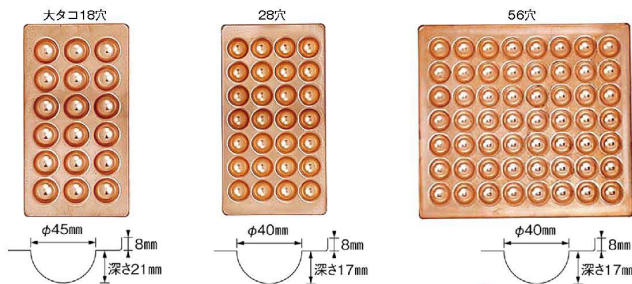

ガス消費量:LP/0.65kg 12・13A/13,780㎉  
ガスコンロは銅製専用コンロを使用しております。  
ガス種をご指定ください。

D(大たこ36穴×2枚)(18穴×1枚)

A.28穴×5枚  
B.大たこ18穴×5枚  
C.56穴×2枚 28穴×1枚  
D.大たこ36穴×2枚 18穴×1枚

④ KD 銅たこ焼台 5連セット C 納直運

商品コード	ガス種	注文コード	規格	縦×横×高さmm	標準価格
067055A	LPG	07-0335-0401			
067055-01A	12・13A	07-0335-0402	A(28穴×5枚)	965×355×H220	¥163,000
067055B	LPG	07-0335-0403			
067055-01B	12・13A	07-0335-0404	B(18穴×5枚)	965×355×H220	¥163,000

調理小物

軽食・鉄板焼き用品

●板厚1.6mm

⑤ KD 銅製たこ焼天板 C

商品コード	規格	径×縦×横mm	注文コード	標準価格
067044	大たこ18穴	φ45×350×190	07-0335-0501	¥19,600
067046	28穴	φ40×350×190	07-0335-0503	¥20,000
067047	56穴	φ40×350×380	07-0335-0504	¥18,000

材質/銅