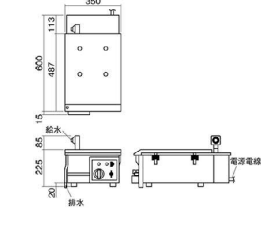

接地 2P-15A  プラグ付 接地 3P-20A  引掛プラグ付

ご注文の際は、電源コードを確認の上、ご指定ください。

- 消費電力 100V 1350W ●電源電線 2m 接地 2P-15A プラグ付
- 一次側最大電流値(A) 13.5 ●吹き出し口数 1 ●温度調節 強弱切替スイッチ
- 給水(A) — ●排水(A) 15 ●本体質量(kg) 10

NES-351

- 消費電力 3φ200V 3.0kw ●電源電線 2m 接地 3P-20A 引掛プラグ付
- 一次側最大電流値(A) 8.7 ●吹き出し口数 9 ●温度調節 サーモスタット
- 給水(A) — ●排水(A) 25 ●本体質量(kg) 29

NES-459-3

- 消費電力 3φ200V 3.0kw ●電源電線 2m 接地 3P-20A 引掛プラグ付
- 一次側最大電流値(A) 8.7 ●吹き出し口数 9 ●温度調節 サーモスタット
- 給水(A) 15 ●排水(A) 25 ●本体質量(kg) 30

NESA-459-3

NESA-354

① ニチワ電気蒸し器 目納直

商品コード	規格	間口×奥行×高さmm	注文コード	標準価格
119031	NES-351	390×400×H270	07-0036-0101	¥157,000
119032	NES-354	390×400×H270	07-0036-0102	¥157,000
119033	NES-451-3	500×550×H340	07-0036-0103	¥233,000
119034	NES-451-4.5	500×550×H340	07-0036-0104	¥233,000
119030	NES-459-3	500×550×H340	07-0036-0105	¥238,000
119035	NES-459-4.5	500×550×H340	07-0036-0106	¥238,000
119036	NESA-451-3	500×550×H340	07-0036-0107	¥431,000
119037	NESA-451-4.5	500×550×H340	07-0036-0108	¥431,000
119038	NESA-459-3	500×550×H340	07-0036-0109	¥436,000
119039	NESA-459-4.5	500×550×H340	07-0036-0110	¥436,000
119040	NESA-354	350×600×H225	07-0036-0111	¥438,000

- 単相100V 50/60Hz 1470W/350W 切替方式
- 湯槽 11ℓ
- 蒸気立上がりまでの時間 約50分
- 電気式空焚き防止付
- ノズル数 4ヶ
- 使用可能最大サイズ 角蒸し42cm、角セイロ39cm、中華セイロ45cm

② 電気式フードスチーマーHBD-120N 目納直

商品コード	幅×奥行×外寸高さmm	注文コード	標準価格
119004	480×480×H335	07-0036-0201	¥226,000

- 単相200V 50/60Hz 3100W/600W切替方式
- 湯槽 17ℓ
- 電気式空焚き防止付・水道直結も可能
- 蒸気立上がりまでの時間 約30分
- ノズル数 5ヶ
- 使用可能最大サイズ 角蒸し42cm、角セイロ39cm、中華セイロ45cm

③ 電気式フードスチーマーHBD-200N 目納直

商品コード	幅×奥行×外寸高さmm	注文コード	標準価格
119003	500×500×H400	07-0036-0301	¥327,000