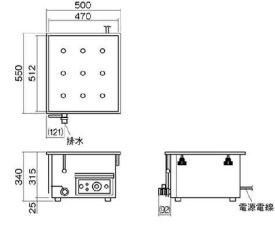

接地 2P-15A  プラグ付 接地 3P-20A  引掛プラグ付

ご注文の際は、電源コードを確認の上、ご指定ください。

- 消費電力 100V 1350W ●電源電線 2m 接地 2P-15A プラグ付
- 一次側最大電流値(A) 13.5 ●吹き出し口数 1 ●温度調節 強弱切替スイッチ
- 給水(A) — ●排水(A) 15 ●本体質量(kg) 10

NES-351

- 消費電力 3φ200V 3.0kw ●電源電線 2m 接地 3P-20A 引掛プラグ付
- 一次側最大電流値(A) 8.7 ●吹き出し口数 9 ●温度調節 サーモスタット
- 給水(A) — ●排水(A) 25 ●本体質量(kg) 29

NES-459-3

- 消費電力 3φ200V 3.0kw ●電源電線 2m 接地 3P-20A 引掛プラグ付
- 一次側最大電流値(A) 8.7 ●吹き出し口数 9 ●温度調節 サーモスタット
- 給水(A) 15 ●排水(A) 25 ●本体質量(kg) 30

NESA-459-3

NESA-354

① ニチワ電気蒸し器 目納直

商品コード	規格	間口×奥行×高さmm	注文コード	標準価格
119031	NES-351	390×400×H270	07-0036-0101	¥157,000
119032	NES-354	390×400×H270	07-0036-0102	¥157,000
119033	NES-451-3	500×550×H340	07-0036-0103	¥233,000
119034	NES-451-4.5	500×550×H340	07-0036-0104	¥233,000
119030	NES-459-3	500×550×H340	07-0036-0105	¥238,000
119035	NES-459-4.5	500×550×H340	07-0036-0106	¥238,000
119036	NESA-451-3	500×550×H340	07-0036-0107	¥431,000
119037	NESA-451-4.5	500×550×H340	07-0036-0108	¥431,000
119038	NESA-459-3	500×550×H340	07-0036-0109	¥436,000
119039	NESA-459-4.5	500×550×H340	07-0036-0110	¥436,000
119040	NESA-354	350×600×H225	07-0036-0111	¥438,000

- 単相100V 50/60Hz 1470W/350W 切替方式
- 湯槽 11ℓ
- 蒸気立上がりまでの時間 約50分
- 電気式空焚き防止付
- ノズル数 4ヶ
- 使用可能最大サイズ 角蒸し42cm、角セイロ39cm、中華セイロ45cm

② 電気式フードスチーマーHBD-120N 目納直

商品コード	幅×奥行×外寸高さmm	注文コード	標準価格
119004	480×480×H335	07-0036-0201	¥226,000

- 単相200V 50/60Hz 3100W/600W切替方式
- 湯槽 17ℓ
- 電気式空焚き防止付・水道直結も可能
- 蒸気立上がりまでの時間 約30分
- ノズル数 5ヶ
- 使用可能最大サイズ 角蒸し42cm、角セイロ39cm、中華セイロ45cm

③ 電気式フードスチーマーHBD-200N 目納直

商品コード	幅×奥行×外寸高さmm	注文コード	標準価格
119003	500×500×H400	07-0036-0301	¥327,000