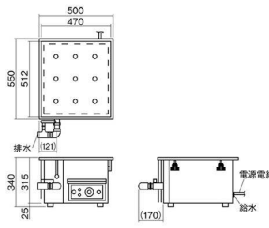

接地 2P-15A  プラグ付 接地 3P-20A  引掛プラグ付

ご注文の際は、電源コードを確認の上、ご指定ください。

- 消費電力 100V 1350W ●電源電線 2m 接地 2P-15A プラグ付
- 一次側最大電流値(A) 13.5 ●吹き出し口数 1 ●温度調節 強弱切替スイッチ
- 給水(A) — ●排水(A) 15 ●本体質量(kg) 10

NES-351

- 消費電力 3φ200V 3.0kw ●電源電線 2m 接地 3P-20A 引掛プラグ付
- 一次側最大電流値(A) 8.7 ●吹き出し口数 9 ●温度調節 サーモスタット
- 給水(A) — ●排水(A) 25 ●本体質量(kg) 29

NES-459-3

- 消費電力 3φ200V 3.0kw ●電源電線 2m 接地 3P-20A 引掛プラグ付
- 一次側最大電流値(A) 8.7 ●吹き出し口数 9 ●温度調節 サーモスタット
- 給水(A) 15 ●排水(A) 25 ●本体質量(kg) 30

NESA-459-3

NESA-354

① ニチワ電気蒸し器 目納直

商品コード	規格	間口×奥行×高さmm	注文コード	標準価格
119031	NES-351	390×400×H270	07-0036-0101	¥157,000
119032	NES-354	390×400×H270	07-0036-0102	¥157,000
119033	NES-451-3	500×550×H340	07-0036-0103	¥233,000
119034	NES-451-4.5	500×550×H340	07-0036-0104	¥233,000
119030	NES-459-3	500×550×H340	07-0036-0105	¥238,000
119035	NES-459-4.5	500×550×H340	07-0036-0106	¥238,000
119036	NESA-451-3	500×550×H340	07-0036-0107	¥431,000
119037	NESA-451-4.5	500×550×H340	07-0036-0108	¥431,000
119038	NESA-459-3	500×550×H340	07-0036-0109	¥436,000
119039	NESA-459-4.5	500×550×H340	07-0036-0110	¥436,000
119040	NESA-354	350×600×H225	07-0036-0111	¥438,000

- 単相100V 50/60Hz 1470W/350W 切替方式
- 湯槽 11ℓ
- 蒸気立上がりまでの時間 約50分
- 電気式空焚き防止付
- ノズル数 4ヶ
- 使用可能最大サイズ 角蒸し42cm、角セイロ39cm、中華セイロ45cm

② 電気式フードスチーマーHBD-120N 目納直

商品コード	幅×奥行×外寸高さmm	注文コード	標準価格
119004	480×480×H335	07-0036-0201	¥226,000