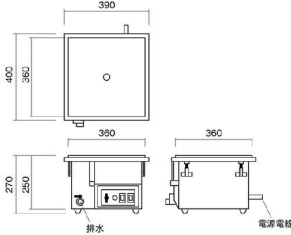

接地 2P-15A  プラグ付 接地 3P-20A  引掛プラグ付

ご注文の際は、電源コードを確認の上、ご指定ください。

- 消費電力 100V 1350W ●電源電線 2m 接地 2P-15A プラグ付
- 一次側最大電流値(A) 13.5 ●吹き出し口数 1 ●温度調節 強弱切替スイッチ
- 給水(A) — ●排水(A) 15 ●本体質量(kg) 10

NES-351

- 消費電力 3φ200V 3.0kw ●電源電線 2m 接地 3P-20A 引掛プラグ付
- 一次側最大電流値(A) 8.7 ●吹き出し口数 9 ●温度調節 サーモスタット
- 給水(A) — ●排水(A) 25 ●本体質量(kg) 29

NES-459-3

- 消費電力 3φ200V 3.0kw ●電源電線 2m 接地 3P-20A 引掛プラグ付
- 一次側最大電流値(A) 8.7 ●吹き出し口数 9 ●温度調節 サーモスタット
- 給水(A) 15 ●排水(A) 25 ●本体質量(kg) 30

NESA-459-3

NESA-354

① ニチワ電気蒸し器 目納直

商品コード	規格	間口×奥行×高さmm	注文コード	標準価格
119031	NES-351	390×400×H270	07-0036-0101	¥157,000
119032	NES-354	390×400×H270	07-0036-0102	¥157,000
119033	NES-451-3	500×550×H340	07-0036-0103	¥233,000
119034	NES-451-4.5	500×550×H340	07-0036-0104	¥233,000
119030	NES-459-3	500×550×H340	07-0036-0105	¥238,000
119035	NES-459-4.5	500×550×H340	07-0036-0106	¥238,000
119036	NESA-451-3	500×550×H340	07-0036-0107	¥431,000
119037	NESA-451-4.5	500×550×H340	07-0036-0108	¥431,000
119038	NESA-459-3	500×550×H340	07-0036-0109	¥436,000
119039	NESA-459-4.5	500×550×H340	07-0036-0110	¥436,000
119040	NESA-354	350×600×H225	07-0036-0111	¥438,000

- 単相100V 50/60Hz 1470W/350W 切替方式
- 湯槽 11ℓ
- 蒸気立上がりまでの時間 約50分
- 電気式空焚き防止付
- ノズル数 4ヶ
- 使用可能最大サイズ 角蒸し42cm、角セイロ39cm、中華セイロ45cm

② 電気式フードスチーマーHBD-120N 目納直

商品コード	幅×奥行×外寸高さmm	注文コード	標準価格
119004	480×480×H335	07-0036-0201	¥226,000

- 単相200V 50/60Hz 3100W/600W切替方式
- 湯槽 17ℓ
- 電気式空焚き防止付・水道直結も可能
- 蒸気立上がりまでの時間 約30分
- ノズル数 5ヶ
- 使用可能最大サイズ 角蒸し42cm、角セイロ39cm、中華セイロ45cm

③ 電気式フードスチーマーHBD-200N 目納直

商品コード	幅×奥行×外寸高さmm	注文コード	標準価格
119003	500×500×H400	07-0036-0301	¥327,000