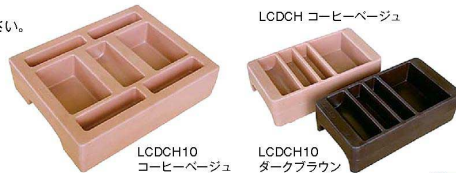

材質 / ポリエチレン

- ※蛇口は付いておりません。
- ホットまたはコールドの飲み物などの保管、運搬、サービングに使用できます。
- 熱いものを入れた時は上部のペントキャップを2~3分あけて蒸気を出してから蓋をしてください。
- 電気などの熱源なしで数時間保存できます。
- ポリエチレン製なので臭いもつかず味も変わりません。
- 厚い発泡断熱材が入った、一体成型二重壁シームレスのポリエチレン製です。
- ホットまたはコールドの飲み物などの保管、運搬、サービングに使用できます。
- 熱いものを入れた時は上部のペントキャップを2~3分あけて蒸気を出してから蓋をしてください。
- 電気などの熱源なしで数時間保存できます。
- ポリエチレン製なので臭いもつかず味も変わりません。
- 厚い発泡断熱材が入った、一体成型二重壁シームレスのポリエチレン製です。

- ドリンクディスペンサーの下に重ねることでよりコックから容易にコーヒードカンターアイスグラス等の飲料容器に注ぐのに大変便利です。
- ホットまたはコールドの飲み物などの保管、運搬、サービングに使用できます。
- 熱いものを入れた時は上部のペントキャップを2~3分あけて蒸気を出してから蓋をしてください。
- 電気などの熱源なしで数時間保存できます。
- ポリエチレン製なので臭いもつかず味も変わりません。
- 厚い発泡断熱材が入った、一体成型二重壁シームレスのポリエチレン製です。

② キャンプロドリンクディスペンサー (スープ用) C

商品コード	規格	幅×奥行×高さmm	容量ℓ	注文コード	標準価格
352053	350LCDコーヒーパージュ	230×420×H4701	2.7	07-0449-0201	¥52,100
352052	350LCDダークブラウン	230×420×H4701	2.7	07-0449-0202	¥52,100

材質 / ポリエチレン

- ドリンクディスペンサーの上部に重ねて使用します。4ツ仕切り付になっていますので、砂糖、ナフキン、薬味等が別々に置け、サービスの効率化ができます。
- ホットまたはコールドの飲み物などの保管、運搬、サービングに使用できます。
- 熱いものを入れた時は上部のペントキャップを2~3分あけて蒸気を出してから蓋をしてください。
- 電気などの熱源なしで数時間保存できます。
- ポリエチレン製なので臭いもつかず味も変わりません。
- 厚い発泡断熱材が入った、一体成型二重壁シームレスのポリエチレン製です。