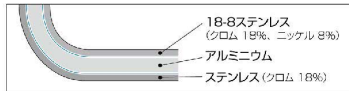

パンフレット番号	問合せ先	電話番号
20635-69	株式会社クイックパック	0564-59-3525

IHマエストロシリーズ 3層鋼クラッド材使用

●3層鋼クラッド材

※蓋は別売です。

業界初! 高性能アルミクラッド鋼鍋のフルサイズ、フルラインアップ化

- 均一加熱に最適で焦げ付きにくい。軽量さも併せ持つオペレーション厨房に最適なシリーズ。
- 熱伝導が良く均一に伝わるため焦げ付きにくい特長を持ちます。カレー・シチュー等の煮込み料理でも火力を適量に抑えた均一加熱により焦げ付きにくく非常に美味しく仕上がります。アルミクラッド鋼は水を沸騰させると細かい気泡が鍋全体から万遍なく沸き上がるのが見えて熱が均一に伝わっている事がよく分かります。
- 内-18-8ステンレス(クロム18%、ニッケル8%)
ステンレスの中でも特に耐食性に優れた鋼種。料理に直接触れる内面に非常に適しています。
- 中-アルミニウム
優れた熱伝導性で熱が均一にムラなく鍋全体に伝わるため、料理を焦げ付きにくく美味しく仕上げます。
- 外-クロムステンレス
耐食性に優れたIH対応ステンレス。

オール熱源対応
※蓋は別売です。

オール熱源対応
※蓋は別売です。

① KO IHマエストロ 3層鋼クラッド 寸銅鍋 A

商品コード	規格/内径(容量ℓ)	深さmm	注文コード	標準価格
012270	24cm(9.5)	220	07-0069-0101	¥ 47,300
012271	27cm(13.0)	240	07-0069-0102	¥ 53,550
012272	30cm(19.0)	280	07-0069-0103	¥ 63,000
012273	33cm(26.0)	310	07-0069-0104	¥ 72,250
012274	36cm(34.0)	340	07-0069-0105	¥ 81,850
012275	39cm(42.0)	355	07-0069-0106	¥101,850
012276	42cm(50.5)	370	07-0069-0107	¥114,050
012277	45cm(58.0)	370	07-0069-0108	¥134,550

材質/3層鋼クラッド材

オール熱源対応
※蓋は別売です。

② KO IHマエストロ 3層鋼クラッド 半寸銅鍋 A

商品コード	規格/内径(容量ℓ)	深さmm	注文コード	標準価格
012278	24cm(7.0)	170	07-0069-0201	¥ 37,550
012279	27cm(10.0)	180	07-0069-0202	¥ 42,200
012280	30cm(13.5)	200	07-0069-0203	¥ 51,550
012281	33cm(18.0)	220	07-0069-0204	¥ 59,250
012282	36cm(24.0)	240	07-0069-0205	¥ 68,600
012283	39cm(30.0)	260	07-0069-0206	¥ 85,850
012284	42cm(38.0)	280	07-0069-0207	¥ 98,250
012285	45cm(45.0)	290	07-0069-0208	¥114,500