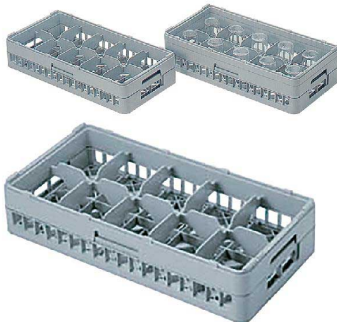

## 弁慶 弁慶 グラスラック ハーフサイズ

※レーバンラックとの互換性のため形状を変更しています。  
※ラックは受注後組立のため返品は御遠慮下さい。  
●適合グラスサイズ: φ110~φ88mm

### ① 弁慶8仕切りガラスラック

商品コード	規格	外寸 縦×横×高さmm	仕切内寸法mm	有効深さmm	注文コード	標準価格
099026	HG-8-75	250×500×H105	φ110	75	07-0690-0101	¥ 6,000
099027	HG-8-95	250×500×H125	φ110	95	07-0690-0102	¥ 7,100
099028	HG-8-105	250×500×H135	φ110	105	07-0690-0103	¥ 7,300
099029	HG-8-115	250×500×H145	φ110	115	07-0690-0104	¥ 7,500
099030	HG-8-125	250×500×H155	φ110	125	07-0690-0105	¥ 7,700
099031	HG-8-135	250×500×H165	φ110	135	07-0690-0106	¥ 8,200
099032	HG-8-145	250×500×H175	φ110	145	07-0690-0107	¥ 9,200
099033	HG-8-155	250×500×H185	φ110	155	07-0690-0108	¥ 9,400
099090	HG-8-165	250×500×H195	φ110	165	07-0690-0109	¥ 9,600
099091	HG-8-175	250×500×H205	φ110	175	07-0690-0110	¥ 9,900
099092	HG-8-185	250×500×H215	φ110	185	07-0690-0111	¥10,400
099093	HG-8-195	250×500×H225	φ110	195	07-0690-0112	¥10,900
099094	HG-8-215	250×500×H245	φ110	215	07-0690-0113	¥11,900

材質/ポリプロピレン

※レーバンラックとの互換性のため形状を変更しています。  
※ラックは受注後組立のため返品は御遠慮下さい。  
●適合グラスサイズ: φ87mm