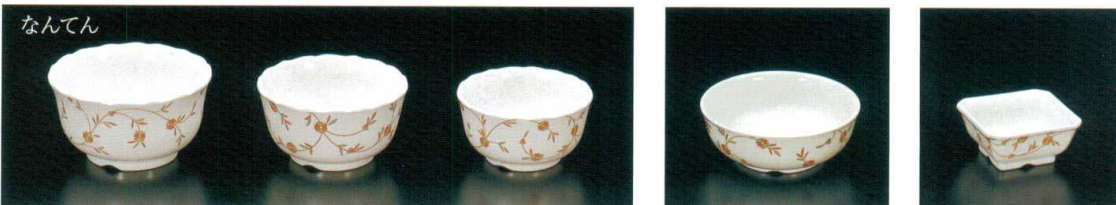

MK-230 飯碗(身)
128×53(300ml) **¥610** ■
MK-231 飯碗(蓋)
116×28 **¥480**

小鉢

M-1536 小鉢
114×42 山吹 **¥660** ●
〔K-115 P80 **¥260**〕

菊網目

MK-203 角鉢
113×113×50(305ml) **¥710** ●
〔K-116 P80 **¥260**〕

MK-78 八角鉢
110×110×50(290ml) **¥690**

信楽

MM-78 八角鉢
110×110×50(290ml) **¥560**

M-2509 ミニボール
90×40(90ml) 黒内銀・朱内金 **¥580**

なんてん

M-317-N 小鉢
120×64(420ml) **¥860** ●

M-316-N 小鉢
110×58(315ml) **¥750** ●
〔K-115 P80 **¥260**〕

M-315-N 小鉢
100×52(220ml) **¥610** ●
〔K-280 P80 **¥200**〕