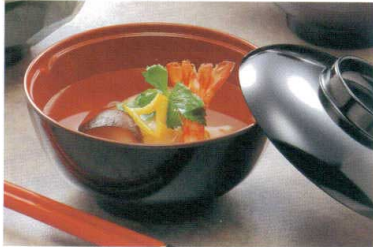

# 汁椀

メラミン樹脂

深みのある漆器調の美しさを  
丈夫で強い、メラミン食器に。

和  
食  
器

M-1075 花柄汁椀 114×65  
(380ml)溜内朱 ¥760 ●

M-550 汁椀 123×58  
(360ml)黒内朱 ¥590 ●

M-2072 亀甲椀 118×52  
(300ml)黒内朱 ¥450 ●

M-815 汁椀(身) 121×68  
(450ml) 黒内朱 ¥820 ●  
M-816 汁椀(蓋) 109×36  
黒内朱 ¥570