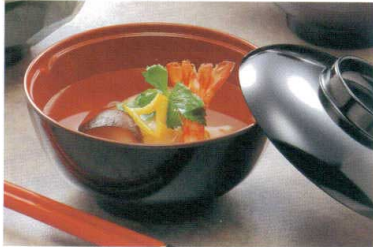

パンフレット番号	問合せ先	電話番号
20636-21	株式会社クイックパック	0564-59-3525

汁椀

メラミン樹脂

深みのある漆器調の美しさを
丈夫で強い、メラミン食器に。

和
食
器

M-1075 花柄汁椀 114×65
(380ml)溜内朱 ¥760 ●

M-550 汁椀 123×58
(360ml)黒内朱 ¥590 ●

M-2072 亀甲椀 118×52
(300ml)黒内朱 ¥450 ●

M-815 汁椀(身) 121×68
(450ml) 黒内朱 ¥820 ●
M-816 汁椀(蓋) 109×36
黒内朱 ¥570

M-354 汁椀(身) 126×65
(450ml) 黒内朱 ¥680 ●
M-355 汁椀(蓋) 114×32
黒内朱 ¥500

M-73 かすみ型汁椀(身)
120×53(340ml)
黒内朱 ¥490 ●
M-173 かすみ型汁椀(蓋)
110×32 黒内朱 ¥320

M-911 汁椀(身) 104×50
(235ml) 黒内朱 ¥550 ●
M-912 汁椀(蓋) 99×26
黒内朱 ¥420

熱くない汁椀

汁椀を持ち上げるとき、指がかげられ片手で簡単に持つことができます。

特長 特殊な形状で、持ち方により手が
熱くなりにくい仕様です。

M-2280 汁椀(身) 111×61
(330ml) 黒内朱 ¥580 ●
M-2281 汁椀(蓋) 104×26
黒内朱 ¥410