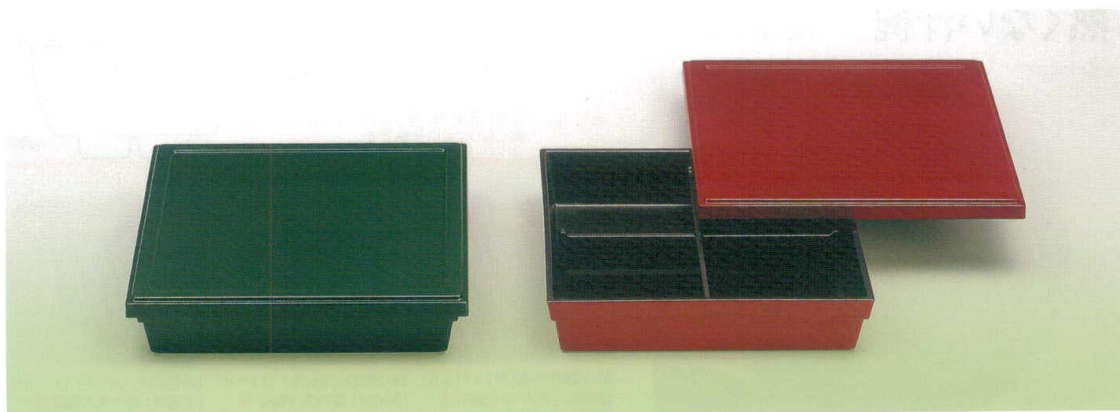

パンフレット番号	問合せ先	電話番号
20636-22	株式会社クイックパック	0564-59-3525

松花堂シリーズ

超耐熱 ABS

傷つきにくい乾漆調石目塗
そして、なにより画期的な収納性を実現しました。

食器洗浄機対応
省スペース

J-3000 松花堂セット 264×264×60
グリーン 超耐熱ABS ¥4,700

J-3000 松花堂セット 264×264×60
ワインカラー 超耐熱ABS ¥4,700 中子 仕切:別売
J-3100 十字仕切 黒 超耐熱ABS ¥450