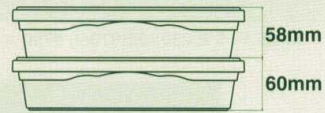

装飾性のある自然な縁の段差は、指がかりやすく、重ねたままの持ち運びもスムーズです。大量の積み重ねの中から、必要な数を取り出すことも、とても簡単です。

和食器

● この積み重ね高さの差をご覧ください。(当社比)

従来、松花堂弁当の収納には大きなスペースが必要でした。でも、カンプラの松花堂シリーズなら弁当一個あたり身の積み重ねスペースがわずか20mm しかも積み重ねても、十分な通気性を確保。清潔で省スペースな収納を実現しました。

新製品(左) 従来品(右)
10個重ね高さの差

約 **235mm**

新松花堂弁当箱(身)
5個積み重ね高さ 135mm

従来品松花堂弁当箱(身)
5個積み重ね高さ 260mm

各パーツ積み重ね高さ

16mm
12.7mm

松花堂中子

メラミン樹脂

オールインワンの松花堂用プレートです。松花堂から取り出しやすいように食器の角をおとしました。もちろん、単体でランチプレートとしてもお使いいただけます。また、柄も和・洋・中、違和感なく使えるデザインを採用しました。

プレート角拡大

M-2340Y 仕切プレート
234×234×34 友禅菊 ¥1,900 ●

M-2340R 仕切プレート
234×234×34 楽陽 ¥1,900 ●

M-2340 仕切プレート
234×234×34 朱 ¥1,440 ●