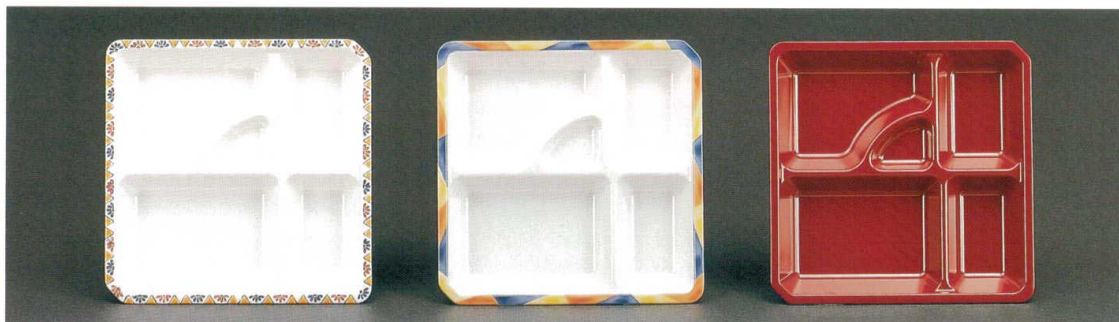

装飾性のある自然な縁の段差は、指がかりやすく、重ねたままの持ち運びもスムーズです。大量の積み重ねの中から、必要な数を取り出すことも、とても簡単です。

和食器

● この積み重ね高さの差をご覧ください。(当社比)

従来、松花堂弁当の収納には大きなスペースが必要でした。でも、カンプラの松花堂シリーズなら弁当一個あたり身の積み重ねスペースがわずか20mm しかも積み重ねても、十分な通気性を確保。清潔で省スペースな収納を実現しました。

新製品(左) 従来品(右)
10個重ね高さの差

約 **235mm**

新松花堂弁当箱(身)
5個積み重ね高さ 135mm

従来品松花堂弁当箱(身)
5個積み重ね高さ 260mm

各パーツ積み重ね高さ

16mm
12.7mm

松花堂中子

メラミン樹脂

オールインワンの松花堂用プレートです。松花堂から取り出しやすいように食器の角をおとしました。もちろん、単体でランチプレートとしてもお使いいただけます。また、柄も和・洋・中、違和感なく使えるデザインを採用しました。

プレート角拡大

M-2340Y 仕切プレート
234×234×34 友禅菊 ¥1,900 ●

M-2340R 仕切プレート
234×234×34 楽陽 ¥1,900 ●

M-2340 仕切プレート
234×234×34 朱 ¥1,440 ●