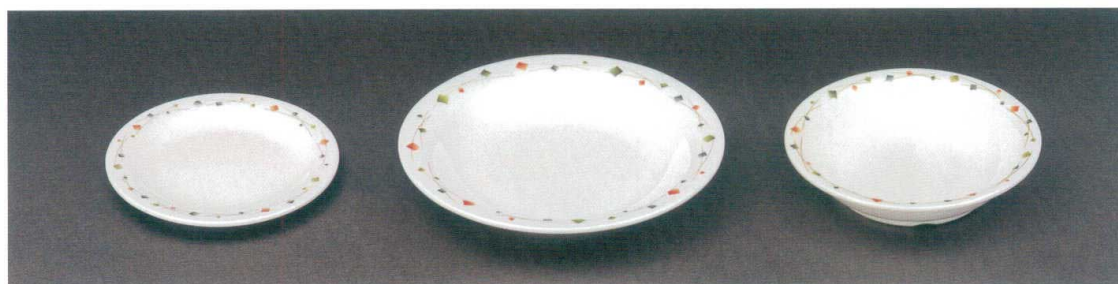

# アルテア

メラミン樹脂

流れ星と光をリズムカルに配置。  
和・洋・中に、ジャンルを選ばない食器です。

M-1204-A 平皿 230×24 ¥1,190 ●  
 ㄣK-100 P81 ¥500  
 ㄣK-240 P81 ¥1,380

M-1203-A 平皿 200×22 ¥950 ●  
 ㄣK-192 P81 ¥500

M-1201-A 平皿 180×19 ¥820 ●  
 ㄣK-185 P80 ¥450

M-1200-A 平皿 165×18 ¥730 ●  
 ㄣK-170 P80 ¥410

M-1210-A 深皿 230×37(600ml) ¥1,340 ●  
 ㄣK-100 P81 ¥500  
 ㄣK-240 P81 ¥1,380

M-1209-A 深皿 180×40(480ml) ¥950 ●  
 ㄣK-185 P80 ¥450

M-1208-A 深皿  
 165×37(350ml) ¥790 ●  
 ㄣK-170 P80 ¥410