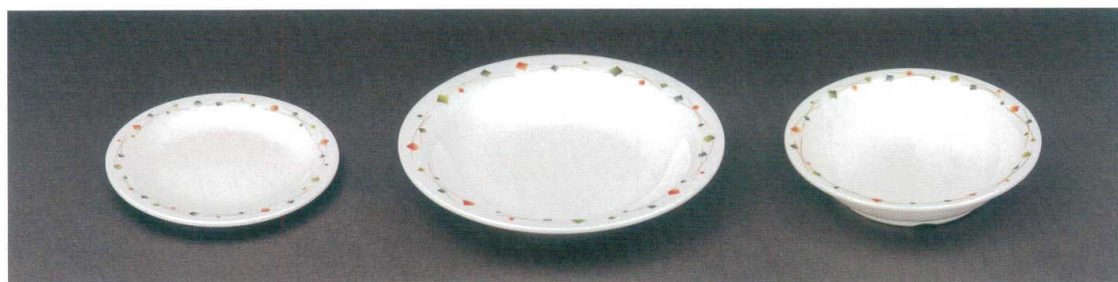

パンフレット番号	問合せ先	電話番号
20636-32	株式会社クイックパック	0564-59-3525

アルテア

メラミン樹脂

流れ星と光をリズムカルに配置。
和・洋・中に、ジャンルを選ばない食器です。

M-1204-A 平皿 230×24 ¥1,190 ●
 ㄐK-100 P81 ¥500
 ㄐK-240 P81 ¥1,380

M-1203-A 平皿 200×22 ¥950 ●
 ㄐK-192 P81 ¥500

M-1201-A 平皿 180×19 ¥820 ●
 ㄐK-185 P80 ¥450

M-1200-A 平皿 165×18 ¥730 ●
 ㄐK-170 P80 ¥410

M-1210-A 深皿 230×37(600ml) ¥1,340 ●
 ㄐK-100 P81 ¥500
 ㄐK-240 P81 ¥1,380

M-1209-A 深皿 180×40(480ml) ¥950 ●
 ㄐK-185 P80 ¥450

M-1208-A 深皿
 165×37(350ml) ¥790 ●
 ㄐK-170 P80 ¥410

M-1207-A 深皿
 140×32(200ml) ¥550 ●
 ㄐK-140 P80 ¥290

M-1206-A 深皿
 104×23(75ml) ¥410 ●

M-1211-A サラダボール
 130×35(200ml) ¥550 ●

M-1216-A 湯呑
 92×54(190ml) ¥410 ●