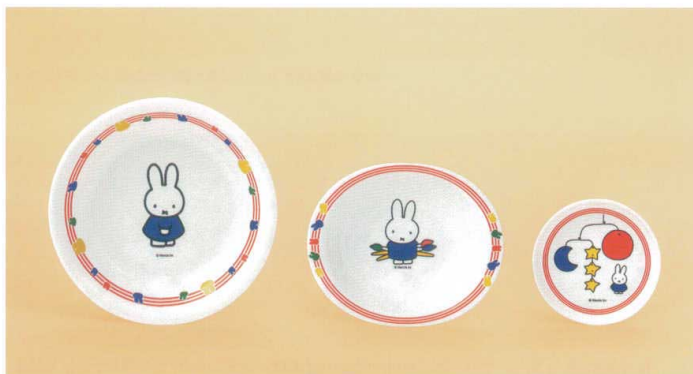

CM-11AAG-W 湯呑
76×60(180ml) ¥640

CM-7AAG 飯碗 108×50
(250ml) ¥610

CM-8AAG 汁椀 113×45
(250ml) ¥610

CM-65AAG 丸ランチ皿 230×23 ¥1,030
 ㄣK-100 P81 ¥500
 ㄣK-240 P81 ¥1,380

M-1305AAG 深皿
165×36(410ml) ¥730
 ㄣK-170 P80 ¥410

M-1303AAG フルーツボール
142×120×36(225ml) ¥710

M-8AAG 小皿ミッフィー
94×20(70ml) ¥320