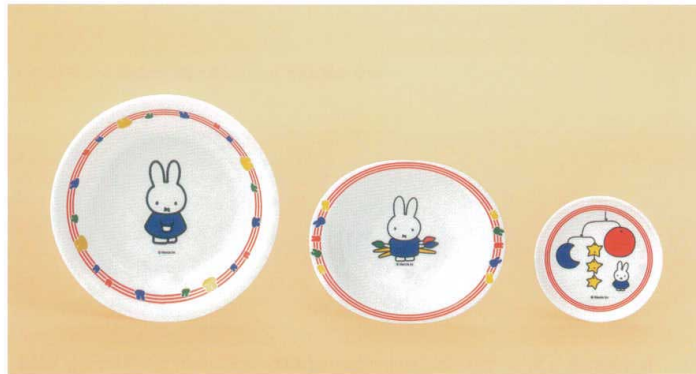

パンフレット番号	問合せ先	電話番号
20636-44	株式会社クイックパック	0564-59-3525

miffy

メラミン樹脂

ミッフィー

miffy &
art museum

ブルーナカラーがアクセント。
カラフルなミッフィーが
楽しいお食事をお届けします。

CM-12AAG-W 柄付コップ
78×68(220ml) ¥900

CM-11AAG-W 湯呑
76×60(180ml) ¥640

CM-7AAG 飯碗 108×50
(250ml) ¥610

CM-8AAG 汁椀 113×45
(250ml) ¥610

CM-65AAG 丸ランチ皿 230×23 ¥1,030
 ㄣK-100 P81 ¥500
 ㄣK-240 P81 ¥1,380

M-1305AAG 深皿
165×36(410ml) ¥730
 ㄣK-170 P80 ¥410

M-1303AAG フルーツボール
142×120×36(225ml) ¥710