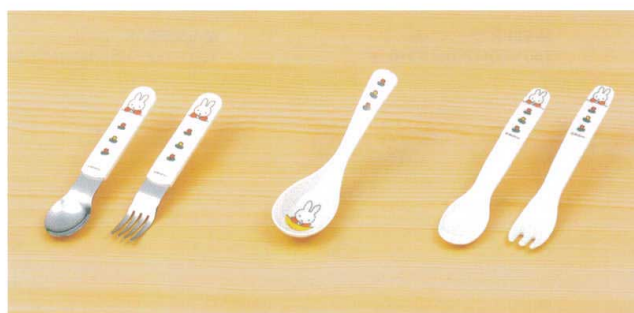

パンフレット番号	問合せ先	電話番号
20636-50	株式会社クイックパック	0564-59-3525

miffy

メラミン樹脂

ミッフィー miffy's bicycle

自転車に乗るミッフィーのイラストを使用したシリーズです。

miffyの食器とカンブラ

カンブラが初めてミッフィーの食器を作ったのは1971年でした。それから53年間にわたり全国の保育園幼稚園、病院、またご家庭のテーブルで使っていただく皆様に長く親しまれています。

M-1308C スプーン
18-8ステンレス
134×18 ¥510
M-1309C フォーク
18-8ステンレス
132×18 ¥510

M-1314C レンゲ
136×41 ¥300

M-1310C ライトスプーン
140×29 ¥250
M-1312C ライトフォーク
140×25 ¥250