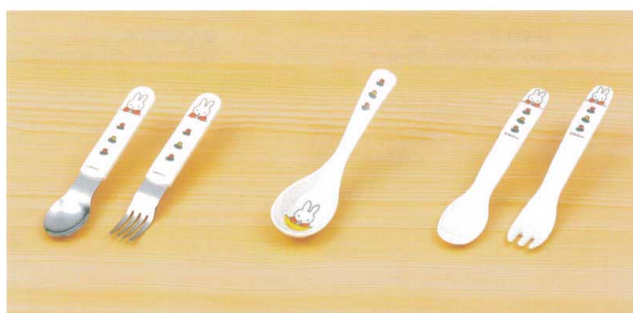

# miffy

メラミン樹脂

ミッフィー miffy's bicycle

自転車に乗るミッフィーのイラストを使用したシリーズです。

## miffyの食器とカンブラ

カンブラが初めてミッフィーの食器を作ったのは1971年でした。それから53年間にわたり全国の保育園幼稚園、病院、またご家庭のテーブルで使っていただく皆様に長く親しまれています。

**M-1308C** スプーン  
18-8ステンレス  
134×18 ¥510  
**M-1309C** フォーク  
18-8ステンレス  
132×18 ¥510

**M-1314C** レンゲ  
136×41 ¥300