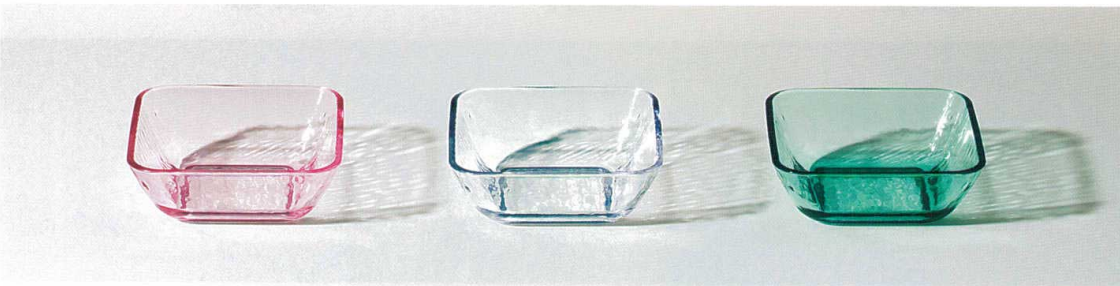

パンフレット番号	問合せ先	電話番号
20636-69	株式会社クイックパック	0564-59-3525

カラーリップル-ビードロ風の食器

大きめの小鉢類には、手作りガラスのような「さざ波」模様をほどこしました。この「さざ波」模様を採用することで、器は見る人に柔らかな印象を与えるだけでなく傷が目立ちにくいいため長くお使いいただけるというメリットも獲得。
さらにリップルシリーズは、樹脂の厚みを変化させることで、透明樹脂の美しさを引き立たせる形づくりに成功しました。

透明食器

KB-125 花小鉢 83×39(90ml) ピンク・クリア・グリーン ポリカーボネート ¥530 ●

KB-122 丸小鉢 110×42(200ml) ピンク・クリア・グリーン ポリカーボネート ¥580 ●

KB-121 丸小鉢 124×47(310ml) ピンク・クリア・グリーン ポリカーボネート ¥760 ●

KB-120 角小鉢 114×114×42(300ml) ピンク・クリア・グリーン ポリカーボネート ¥740 ●