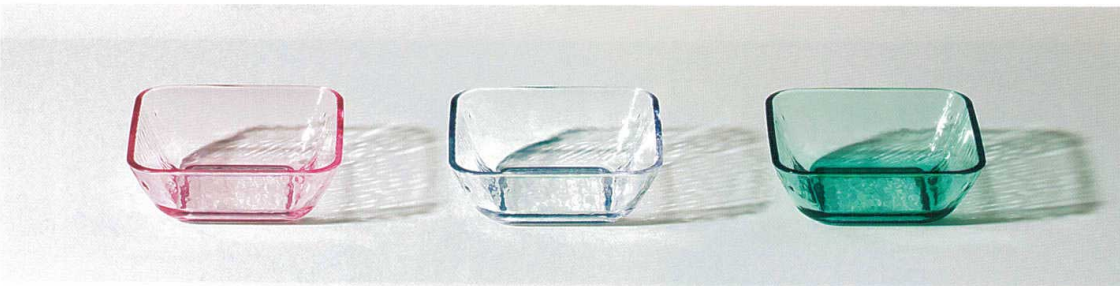

パンフレット番号	問合せ先	電話番号
20636-69	株式会社クイックパック	0564-59-3525

カラーリップル-ビードロ風の食器

大きめの小鉢類には、手作りガラスのような「さざ波」模様をほどこしました。この「さざ波」模様を採用することで、器は見る人に柔らかな印象を与えるだけでなく傷が目立ちにくいため長くお使いいただけるというメリットも獲得。
さらにリップルシリーズは、樹脂の厚みを変化させることで、透明樹脂の美しさを引き立たせる形づくりに成功しました。

透明食器

KB-125 花小鉢 83×39(90ml) ピンク・クリア・グリーン ポリカーボネート ¥530 ●

KB-122 丸小鉢 110×42(200ml) ピンク・クリア・グリーン ポリカーボネート ¥580 ●

KB-121 丸小鉢 124×47(310ml) ピンク・クリア・グリーン ポリカーボネート ¥760 ●

KB-120 角小鉢 114×114×42(300ml) ピンク・クリア・グリーン ポリカーボネート ¥740 ●