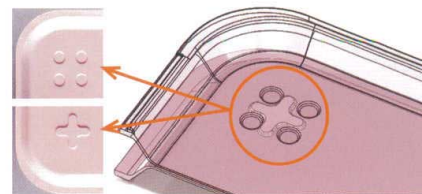

トレーを組合せ積み重ねることで盛りつけた小鉢や小皿を簡単、清潔、コンパクトに保管できます。もちろんお食用トレーとして使えば一つで二つの役に立ちます。

H-6000 プリセットトレー 440×310×28
重ね高7mm/53mm 食器有効高さ 42mm
不飽和ポリエステル ¥4,050

料理保管時のラップが不要だから経済的！

セッティングや片付け作業が簡単！時短に貢献します！

食品の衛生管理対策としてもご活用いただけます！

スタッキング性能抜群でコンパクトに収納できます！

■ トレー重ね時の短手凹凸組み合わせ

■ トレー重ね時の底足組み合わせイメージ

■ 通常時スタッキング 重ね高 7mm

● 食器有効高さ 42mm
(食器:KB-122 丸小鉢 110×42 グリーン ¥580)

■ 積み重ね時 短手断面図・短手図イメージ