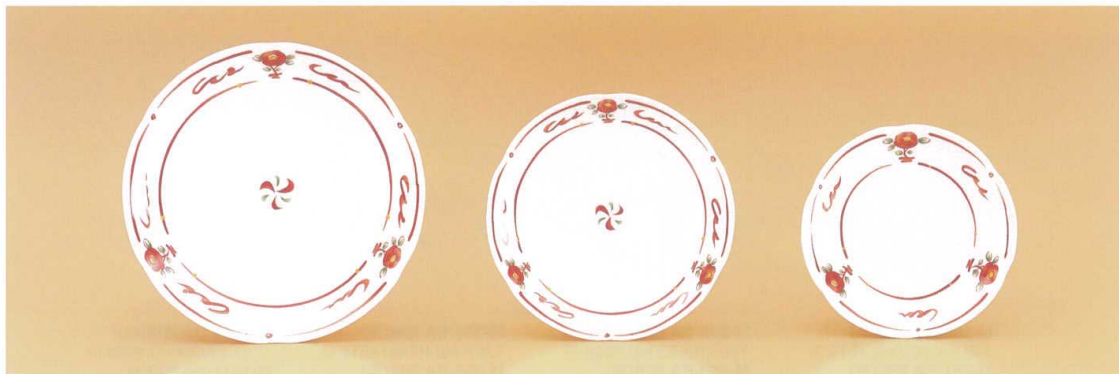

M-402-AK 丸皿 200×34(500ml) ¥1,370 ●
ㄣK-192 P81 ¥500

M-335-AK 角新香皿
100×100×22(130ml) ¥650

M-327-AK 丸皿 224×31 ¥1,470 ●
ㄣK-100 P81 ¥500

M-401-AK 丸皿 185×29 ¥1,060 ●
ㄣK-185 P80 ¥450

M-326-AK 丸皿 160×27 ¥870 ●
ㄣK-170 P80 ¥410