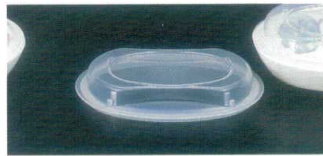

皿カバー

食器用カバーは食器と組み合わせて積み重ねが可能。
カバー同士もコンパクトに積み重ね出来ます。

対応食器

M-316 小鉢 M-318 浅鉢
W-101 飯椀
M-2505 フリーボール

K-115 丸小鉢カバー 121×21 ポリプロピレン ¥260

対応食器

M-1535 小判深皿

K-281 小判皿カバー 132×100×20 ポリプロピレン ¥290

対応食器

M-203 角鉢

K-116 角小鉢カバー 121×121×21 ポリプロピレン ¥260

対応食器

M-713 ベリー皿
M-1207 深皿
KB-102 サラダボール

K-140 皿カバー 147×34 ポリプロピレン ¥290

対応食器

BM-5 深皿 CM-14 深皿
M-326 丸皿
M-704 ケーキ皿
M-1200 平皿 M-1208 深皿
M-1305 深皿 M-1580 丸皿
M-1581 深皿 M-1590 菜皿
M-571 深皿
M-2510 ミディアムボール