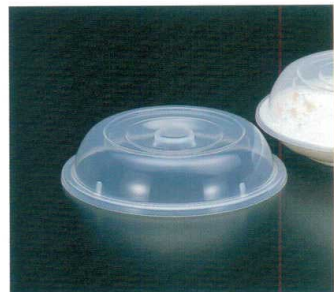

ケーキ有効高9cm

K-210 ケーキドーム 256×114 アクリル ¥2,320
M-200 ケーキ台 286×18 アイボリー メラミン樹脂 ¥2,160

皿カバー

食器用カバーは食器と組み合わせて積み重ねが可能。
カバー同士もコンパクトに積み重ね出来ます。

対応食器

M-316 小鉢 M-318 浅鉢
W-101 飯椀
M-2505 フリーボール

K-115 丸小鉢カバー 121×21 ポリプロピレン ¥260

対応食器

M-1535 小判深皿

K-281 小判皿カバー 132×100×20 ポリプロピレン ¥290

対応食器

M-203 角鉢

K-116 角小鉢カバー 121×121×21 ポリプロピレン ¥260

対応食器

M-713 ベリー皿
M-1207 深皿
KB-102 サラダボール

K-140 皿カバー 147×34 ポリプロピレン ¥290

対応食器

BM-5 深皿 CM-14 深皿
M-326 丸皿
M-704 ケーキ皿
M-1200 平皿 M-1208 深皿
M-1305 深皿 M-1580 丸皿
M-1581 深皿 M-1590 菜皿
M-571 深皿
M-2510 ミディアムボール

K-170 皿カバー 170×38 ポリプロピレン ¥410

対応食器

M-401 丸皿
M-1201 平皿
M-1209 深皿