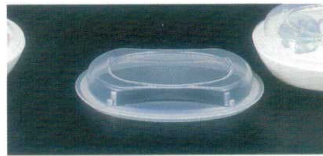

ケーキ有効高9cm

K-210 ケーキドーム 256×114 アクリル ¥2,320
M-200 ケーキ台 286×18 アイボリー メラミン樹脂 ¥2,160

皿カバー

食器用カバーは食器と組み合わせて積み重ねが可能。
カバー同士もコンパクトに積み重ね出来ます。

対応食器

M-316 小鉢 M-318 浅鉢
W-101 飯椀
M-2505 フリーボール

K-115 丸小鉢カバー 121×21 ポリプロピレン ¥260

対応食器

M-1535 小判深皿

K-281 小判皿カバー 132×100×20 ポリプロピレン ¥290

対応食器

M-203 角鉢

K-116 角小鉢カバー 121×121×21 ポリプロピレン ¥260

対応食器

M-713 ベリー皿
M-1207 深皿
KB-102 サラダボール