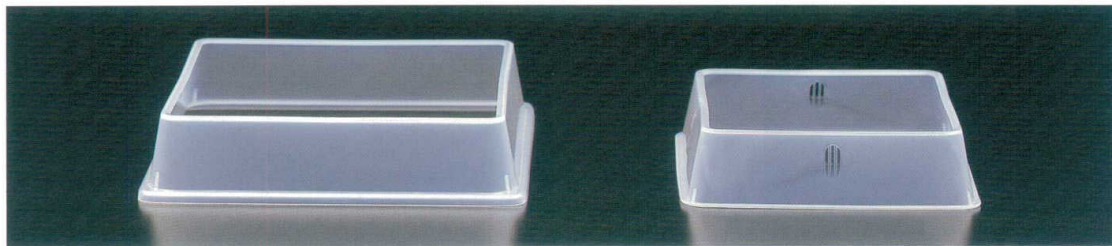

パンフレット番号	問合せ先	電話番号
20636-82	株式会社クイックパック	0564-59-3525

皿枠

ポリプロピレン

すべてのアイテムでスタッキングOK!
抜群の安定感で料理をしっかりガードします。

K-235 角皿枠 278×278×60 ¥520

K-219 角皿枠 220×220×55 ¥400