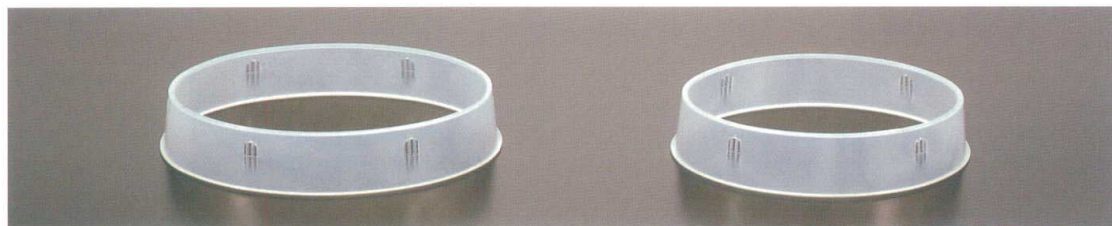

# 皿枠

ポリプロピレン

すべてのアイテムでスタッキングOK!  
 抜群の安定感で料理をしっかりガードします。

K-235 角皿枠 278×278×60 ¥520

K-219 角皿枠 220×220×55 ¥400

K-66 丸皿枠23cm用  
210×35 ¥290

K-65 丸皿枠20cm用  
188×39 ¥230

K-60 丸皿枠19cm用  
176×50 ¥230