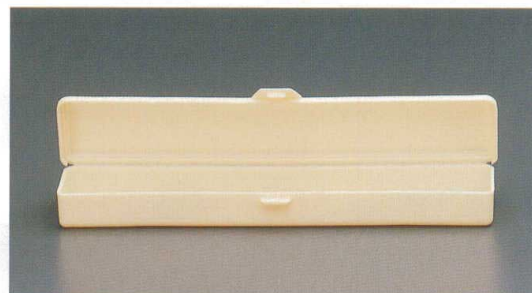

AHC-225 箸(四角)市松柄
22.5cm SPS 黒 ¥250

AHC-210 箸(四角)市松柄
21cm SPS 黒 ¥230

市松柄

■ SPS 市松柄 箸 ■

手に馴染みやすく
市松模様がモダンな
お箸のご紹介です。

箸箱

KB-210 箸箱 224×48×25 アイボリー
ポリプロピレン ¥290