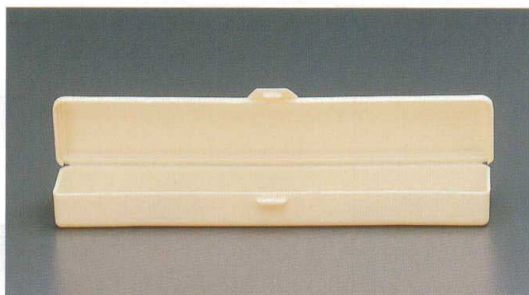

AHC-225 箸(四角)市松柄
22.5cm SPS 黒 ¥250

AHC-210 箸(四角)市松柄
21cm SPS 黒 ¥230

市松柄

■ SPS 市松柄 箸 ■

手に馴染みやすく
市松模様がモダンな
お箸のご紹介です。

箸箱

KB-210 箸箱 224×48×25 アイボリー
ポリプロピレン ¥290