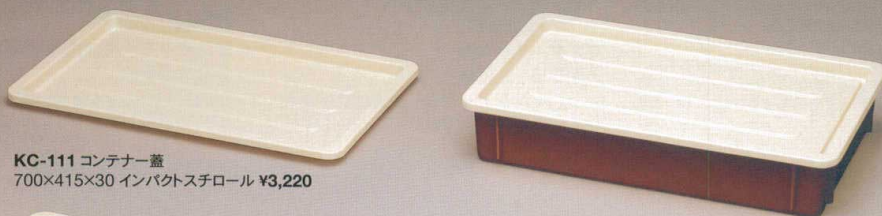

パンフレット番号	問合せ先	電話番号
20636-93	株式会社クイックパック	0564-59-3525

コンテナ

ポリプロピレン

幅広い用途、高い耐久性。
さまざまなフードサービス作業の効率化に貢献します。

業務用製品

コンテナ

KC-111 コンテナ蓋
700×415×30 インパクトスチロール ¥3,220

KC-120 コンテナ 690×410×173
内寸：650×370×165 アイボリー ¥4,920

KC-110 コンテナ 690×410×133
内寸：650×370×127 アイボリー・焦茶 ¥4,540

麺コンテナ

KC-102 網目すのこ 524×316×4 ¥740

KC-101 麺コンテナ 565×344×80
内寸：535×322×70 ¥1,830

KC-105 麺コンテナ(すのこ固定) 565×344×80
内寸：535×322×70 ¥2,300