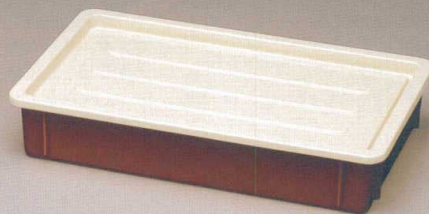

# コンテナ

ポリプロピレン

幅広い用途、高い耐久性。  
さまざまなフードサービス作業の効率化に貢献します。

業務用製品

## コンテナ

**KC-111** コンテナ蓋  
700×415×30 インパクトスチロール ¥3,220

**KC-120** コンテナ 690×410×173  
内寸：650×370×165 アイボリー ¥4,920

**KC-110** コンテナ 690×410×133  
内寸：650×370×127 アイボリー・焦茶 ¥4,540