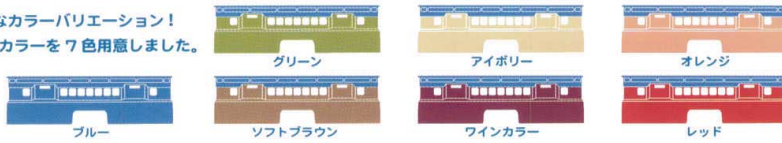

パンフレット番号	問合せ先	電話番号
20636-97	株式会社クイックパック	0564-59-3525

**\*ご注意!!**  
カラーパーツは一番下の基台のみです。

豊富なカラーバリエーション!  
本体のみカラーを7色用意しました。

マスターラック

### 25 仕切り グラスラック

KK-6025-109

品番	仕切内寸法	有効深さ	外形寸法	重量	価格
KK-6025-109	90×90	109	502×502×137	2.25	10,830
KK-6025-128		128	502×502×156	2.48	13,200
KK-6025-147		147	502×502×175	2.55	13,470
KK-6025-166		166	502×502×194	2.77	14,520
KK-6025-185		185	502×502×213	3.06	14,790
KK-6025-204		204	502×502×232	3.33	16,770

### 25 仕切り ステムウェアラック

KK-7025-121

品番	仕切内寸法	有効深さ	外形寸法	重量	価格
KK-7025-83	90×90	83	502×502×137	2.25	10,830
KK-7025-121		121	502×502×175	2.76	12,940
KK-7025-140		140	502×502×194	3.01	13,200
KK-7025-159		159	502×502×213	3.11	14,520
KK-7025-178		178	502×502×232	3.52	14,790
KK-7025-197		197	502×502×251	3.61	16,770
KK-7025-216		216	502×502×270	3.87	17,030
KK-7025-235		235	502×502×289	3.97	18,750
KK-7025-254		254	502×502×308	4.20	19,540
KK-7025-273		273	502×502×327	4.28	21,640