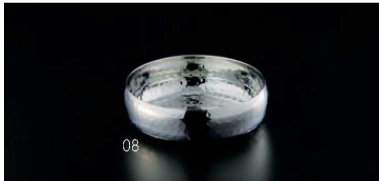

ステンレス樋目 片口
05 (23993) S **900円** 約6.3×6.1×H3.8cm ※容量：満約70ml
06 (23994) M **1,100円** 約8.7×8.4×H3.5cm ※容量：満約130ml
07 (23995) L **1,900円** 約9.5×9×H8.1cm ※容量：満約340ml

ステンレス樋目 浅型丸ミニ鉢
08 (23996) **1,300円**
約φ10.2×H3.1cm

ステンレス樋目 カップ
09 (23984) S **850円** 約φ6.2×H3.8cm
10 (23985) M **930円** 約φ8.5×H3.5cm

ステンレス樋目 トレイ
11 (23986) S **930円** 約φ9.5×H1.8cm
12 (23987) M **1,300円** 約φ12×H2.2cm

ステンレス樋目 楕円小鉢 **1,400円** ステンレス樋目 しずく小鉢 **990円**
13 (23958) 約10.2×7.1×H3.2cm 14 (23970) 約9×6×H2.8cm