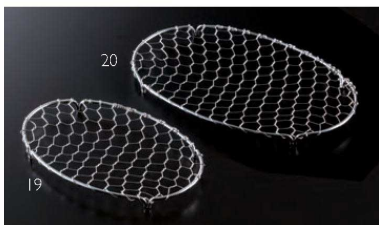

ステンレス樋目 片口
05 (23993) S **900円** 約6.3×6.1×H3.8cm ※容量：満約70ml
06 (23994) M **1,100円** 約8.7×8.4×H3.5cm ※容量：満約130ml
07 (23995) L **1,900円** 約9.5×9×H8.1cm ※容量：満約340ml

ステンレス樋目 浅型丸ミニ鉢
08 (23996) **1,300円**
約φ10.2×H3.1cm

ステンレス樋目 カップ
09 (23984) S **850円** 約φ6.2×H3.8cm
10 (23985) M **930円** 約φ8.5×H3.5cm

ステンレス樋目 トレイ
11 (23986) S **930円** 約φ9.5×H1.8cm
12 (23987) M **1,300円** 約φ12×H2.2cm

ステンレス樋目 楕円小鉢 **1,400円** ステンレス樋目 しずく小鉢 **990円**
13 (23958) 約10.2×7.1×H3.2cm 14 (23970) 約9×6×H2.8cm

金属と木の組み合わせが斬新な、唯一無二のコンビの器

SW コンビカップ
15 (23973) 小 **1,300円** 約φ6×H6.9cm
16 (23974) 中 **1,300円** 約φ8.5×H5.9cm
※ステンレス+ビーチ材

SW コンビ盛器
17 (23975) 小 **1,300円** 約φ9.5×H3.4cm
18 (23976) 中 **1,900円** 約φ12.2×H3.9cm
※ステンレス+ビーチ材

ステンレス小判目皿
19 (23992) 小 **1,200円** 約12×7.5×H0.8cm
20 (23991) 大 **1,350円** 約15×9.5×H0.8cm

ステンレス手編み目皿
21 (21608) 足なし **1,600円** 約φ7cm
22 (21607) 3寸 **1,900円** 約φ9×H0.8cm
23 (21606) 3.5寸 **2,300円** 約φ10.5×H0.8cm
24 (21605) 4寸 **2,500円** 約φ11.5×H0.8cm
※メッキなし 器器はイメージ