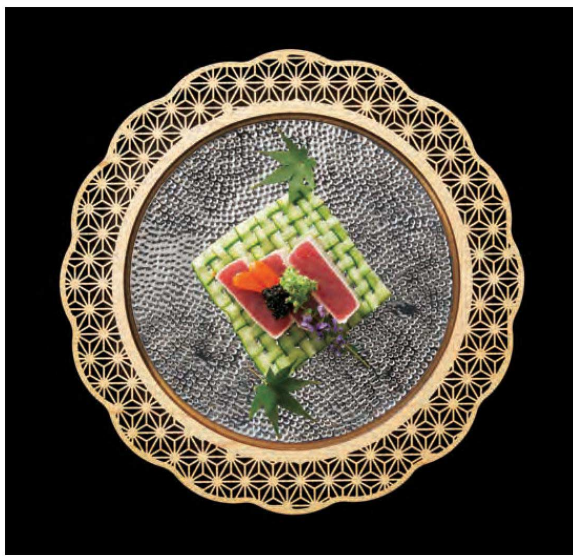

パンフレット番号	問合せ先	電話番号
20637-12	株式会社クイックパック	0564-59-3525

YNH ITEMS

細密料理プレート

陶器やさまざまなプレートと組み合わせられる、創造力を掻き立てる器

03

04

05

06

細密料理プレート用 インナープレート

03 (08285) 金/銀 3,800円 約φ21.2×H0.5cm

04 (08310) 朱/黒 2,800円 約φ21.5×H0.5cm

05 (29093) ステンレス植目 3,200円 約φ21×H0.6cm ※裏面脚三ツ足付

06 (08286) 桧 1,900円 約φ21.5×H0.5cm

※インナープレートのみ