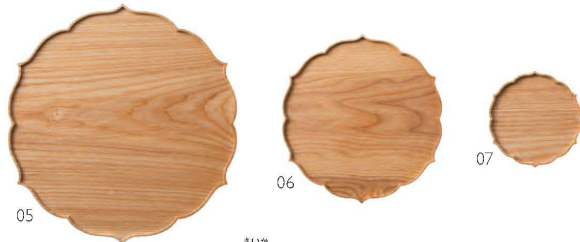

パンフレット番号	問合せ先	電話番号
20637-13	株式会社クイックパック	0564-59-3525

饗膳 型抜き料理トレー

四季の彩りを刻印した木製トレー。
両面ご使用いただけます。

型抜き料理トレー

- 01 (38200) 春 15,900円 02 (38201) 夏 15,900円
03 (38202) 秋 15,900円 04 (38203) 冬 15,900円

※裏面は縁取り線入り

約φ36×10.6cm

彩花トレイ

積重

美しい花のような形状を
繊細なくり抜き加工により
生み出しました。
料理皿として、お盆としても。

- 05 (30471) L 19,500円 約31×32.5×H1.5cm
06 (30472) M 18,500円 約22×24×H1.5cm
07 (30473) S 12,000円 約12×12.7×H1.5cm

縁の厚み約10.3cm 内高約0.5cm
※材質：タモ ※ウレタン塗装