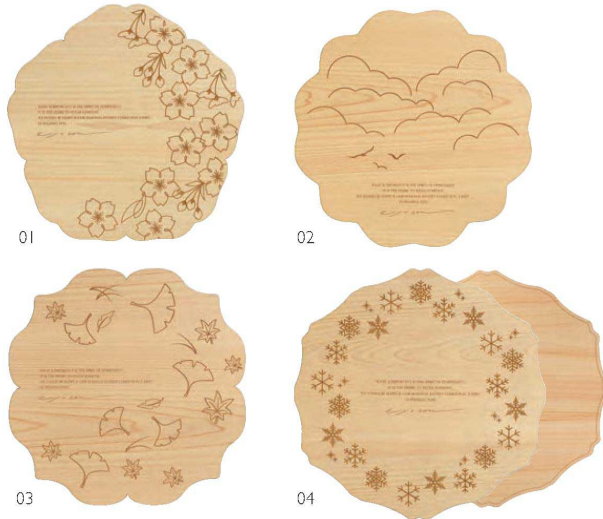

パンフレット番号	問合せ先	電話番号
20637-13	株式会社クイックパック	0564-59-3525

饗膳 型抜き料理トレー

四季の彩りを刻印した木製トレー。
両面ご使用いただけます。

型抜き料理トレー

- 01 (38200) 春 15,900円 02 (38201) 夏 15,900円
03 (38202) 秋 15,900円 04 (38203) 冬 15,900円

※裏面は縁取り線入り

約φ36×10.6cm

彩花トレイ

積重

美しい花のような形状を
繊細なくり抜き加工により
生み出しました。
料理皿として、お盆としても。

- 05 (30471) L 19,500円 約31×32.5×H1.5cm
06 (30472) M 18,500円 約22×24×H1.5cm
07 (30473) S 12,000円 約12×12.7×H1.5cm

縁の厚み約10.3cm 内高約0.5cm
※材質：タモ ※ウレタン塗装

ラウンドウッドプレート

積重

シンプルなラバーウッドの
木製プレート。

- 08 (32537) S 1,150円 約φ17.5×H1.5cm
09 (32538) M 2,050円 約φ24.5×H1.5cm
10 (32539) L 2,800円 約φ27.5×H1.5cm

※材質：ラバーウッド ※ウレタン塗装