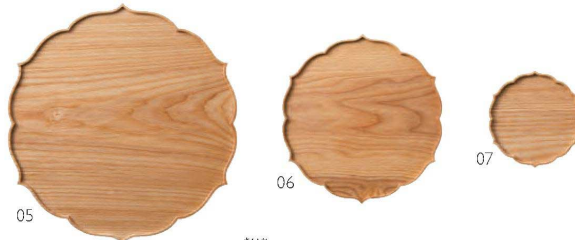

パンフレット番号	問合せ先	電話番号
20637-13	株式会社クイックパック	0564-59-3525

饗膳 型抜き料理トレー

四季の彩りを刻印した木製トレー。  
両面ご使用いただけます。

型抜き料理トレー

- 01 (38200) 春 15,900円  
02 (38201) 夏 15,900円  
03 (38202) 秋 15,900円  
04 (38203) 冬 15,900円

※裏面は縁取り線入り

約φ36×10.6cm

彩花トレイ

積重

美しい花のような形状を  
繊細なくり抜き加工により  
生み出しました。  
料理皿として、お盆としても。

- 05 (30471) L 19,500円 約31×32.5×H1.5cm  
06 (30472) M 18,500円 約22×24×H1.5cm  
07 (30473) S 12,000円 約12×12.7×H1.5cm

縁の厚み約10.3cm 内高約0.5cm  
※材質：タモ ※ウレタン塗装