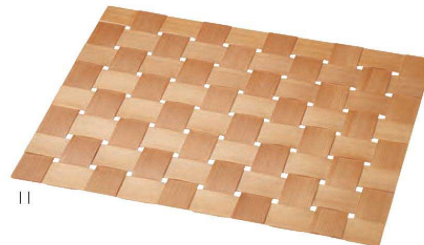

04 大館曲げわっぱ クーラー
04 (20292) 63,000円
約19×13.5×H16.8cm

03 大館曲げわっぱ ちろり(2合)
03 (20290) 63,000円
約15×12×H19cm
※容量：満約475ml

※すのこ付

05 大館曲げわっぱ オーバル盛器
05 (20295) 特大 26,000円 約36×27.5×H3cm
06 (20296) 大 17,000円 約32×22.5×H3cm
07 (20297) 中 13,000円 約26×18×H3cm
08 (20298) 小 10,000円 約21×14×H3cm

09 大館曲げわっぱ オーバルトレイ
09 (20293) 大 14,500円 約36.5×21×H3cm
10 (20294) 小 11,000円 約31×14×H2cm

11 大館曲げわっぱ 網代マット
11 (20286) 22,000円 約40×32cm
※ウレタン塗装