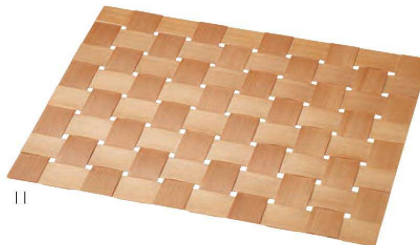

04 大館曲げわっぱ クーラー  
04 (20292) 63,000円  
約19×13.5×H16.8cm

03 大館曲げわっぱ ちろり(2合)  
03 (20290) 63,000円  
約15×12×H19cm  
※容量：満約475ml

※すのこ付

05 大館曲げわっぱ オーバル盛器  
05 (20295) 特大 26,000円 約36×27.5×H3cm  
06 (20296) 大 17,000円 約32×22.5×H3cm  
07 (20297) 中 13,000円 約26×18×H3cm  
08 (20298) 小 10,000円 約21×14×H3cm

09 大館曲げわっぱ オーバルトレイ  
09 (20293) 大 14,500円 約36.5×21×H3cm  
10 (20294) 小 11,000円 約31×14×H2cm

11 大館曲げわっぱ 網代マット  
11 (20286) 22,000円 約40×32cm  
※ウレタン塗装