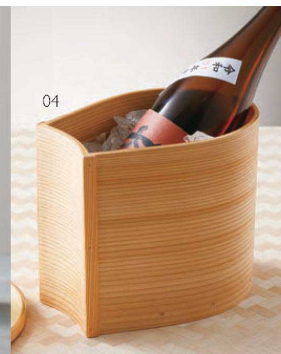

パンフレット番号	問合せ先	電話番号
20637-14	株式会社クイックパック	0564-59-3525

Series

大館曲げわっぱ

「大館曲げわっぱ」は秋田の杉を使い、2000年もの間、製法を変えずに作られてきた伝統工芸品です。杉独特の肌触りや柾目（まさめ）の美しさ、機能性の高さは逸品です。

01 大館曲げわっぱ 波板盛皿
01 (20299) 9,000円 約55×8×H5.5cm

02 大館曲げわっぱ ぐい呑み
02 (20291) 6,500円
約φ5.5×H4.5cm
※容量：満約80ml

04 大館曲げわっぱ クーラー
04 (20292) 63,000円
約19×13.5×H16.8cm

03 大館曲げわっぱ ちろり(2合)
03 (20290) 63,000円
約15×12×H19cm
※容量：満約475ml

※すのこ付

05 大館曲げわっぱ オーバル盛器
05 (20295) 特大 26,000円 約36×27.5×H3cm
06 (20296) 大 17,000円 約32×22.5×H3cm
07 (20297) 中 13,000円 約26×18×H3cm
08 (20298) 小 10,000円 約21×14×H3cm