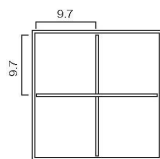

※蓋は身の下に置くことができます。

タモ万能手提弁当箱

01 (27161) 12,800円  
 約28.4×13.2×H24cm  
 (蓋から手提まで有効内高約H9.9cm)  
 ※身2段(手提付・無し×各1)・蓋セット  
 身：約25.2×13.2×H5.3(下段H5)cm/  
 内寸約24×12×H4cm  
 (下段は手提に固定式)  
 蓋：約25.2×13.2×H1.5cm/内寸約22.7×10.7cm  
 ※ウレタン塗装付

New Items

万能料理箱（三段）

チグリがアクセントに効いたシンプルな白木の三段料理箱です。

3タイプの取り外し可能な仕切付で様々なシーンで活躍します。

弁当箱として、朝食用料理箱として、珍珠入や小鉢をセットして、おせち料理のお重として...。使用用途は無制限。

※蓋の上にも乗せられます。

白木万能三段料理箱（仕切付）

02 (38500) 12,800円  
 約21×21×H17cm  
 ※身3段・蓋・仕切(3種×各1)セット  
 ※身約21×21×H5.3cm/内寸約19.7×19.7×H4.7cm  
 ※蓋約21×21×H2.1cm/内寸約18.2×18.2cm  
 ※仕切は取り外し・分解可能(はめ込み式)  
 ※ウレタン塗装付  
 ※材料の特性上節や黒いスジが入ることがあります。

【九ツ仕切】  
1樹内寸: 約6.2×6.2cm

【十字仕切】  
1樹内寸: 約9.7×9.7cm  
※ミニサイズの中子  
がご使用いただけます。

【×型仕切】  
1樹内寸: 約19.3×9.5cm