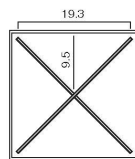

※蓋は身の下に置くことができます。

タモ万能手提弁当箱

01 (27161)

12,800円

約28.4×13.2×H24cm
 (蓋から手提まで有効内高約H9.9cm)
 ※身2段(手提付・無し×各1)・蓋セット
 身：約25.2×13.2×H5.3(下段H5)cm/
 内寸約24×12×H4cm
 (下段は手提に固定式)
 蓋：約25.2×13.2×H1.5cm/内寸約22.7×10.7cm
 ※ウレタン塗装付

12,800円

約21×21×H17cm
 ※身3段・蓋・仕切(3種×各1)セット
 ※身約21×21×H5.3cm/内寸約19.7×19.7×H4.7cm
 ※蓋約21×21×H2.1cm/内寸約18.2×18.2cm
 ※仕切は取り外し・分解可能(はめ込み式)
 ※ウレタン塗装付
 ※材料の特性上節や黒いスジが入ることがあります。

【九ツ仕切】
1樹内寸：約6.2×6.2cm

【十字仕切】
1樹内寸：約9.7×9.7cm
※ミニサイズの中子
がご使用いただけます。

【×型仕切】
1樹内寸：約19.3×9.5cm