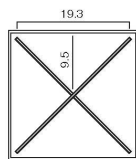

※蓋は身の下に置くことができます。

タモ万能手提弁当箱

01 (27161) 12,800円  
 約28.4×13.2×H24cm  
 (蓋から手提まで有効内高約H9.9cm)  
 ※身2段(手提付・無し×各1)・蓋セット  
 身：約25.2×13.2×H5.3(下段H5)cm/  
 内寸約24×12×H4cm  
 (下段は手提に固定式)  
 蓋：約25.2×13.2×H1.5cm/内寸約22.7×10.7cm  
 ※ウレタン塗装付

New Items

万能料理箱（三段）

チグリがアクセントに効いたシンプルな白木の三段料理箱です。

3タイプの取り外し可能な仕切付で様々なシーンで活躍します。

弁当箱として、朝食用料理箱として、珍珠入や小鉢をセットして、おせち料理のお重として...。使用用途は無制限。

※蓋の上にも乗せられます。

白木万能三段料理箱（仕切付）

02 (38500) 12,800円  
 約21×21×H17cm  
 ※身3段・蓋・仕切(3種×各1)セット  
 ※身約21×21×H5.3cm/内寸約19.7×19.7×H4.7cm  
 ※蓋約21×21×H2.1cm/内寸約18.2×18.2cm  
 ※仕切は取り外し・分解可能(はめ込み式)  
 ※ウレタン塗装付  
 ※材料の特性上節や黒いスジが入ることがあります。

【九ツ仕切】  
1樹内寸: 約6.2×6.2cm

【十字仕切】  
1樹内寸: 約9.7×9.7cm  
※ミニサイズの中子  
がご使用いただけます。

【×型仕切】  
1樹内寸: 約19.3×9.5cm