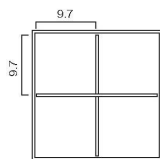

※蓋は身の下に置くことができます。

タモ万能手提弁当箱

01 (27161)

12,800円

約28.4×13.2×H24cm
 (蓋から手提まで有効内高約H9.9cm)
 ※身2段(手提付・無し×各1)・蓋セット
 身：約25.2×13.2×H5.3(下段H5)cm/
 内寸約24×12×H4cm
 (下段は手提に固定式)
 蓋：約25.2×13.2×H1.5cm/内寸約22.7×10.7cm
 ※ウレタン塗装付

New Items

万能料理箱（三段）

チグリがアクセントに効いたシンプルな白木の三段料理箱です。

3タイプの取り外し可能な仕切付で様々なシーンで活躍します。

弁当箱として、朝食用料理箱として、珍珠入や小鉢をセットして、おせち料理のお重として...。使用用途は無制限。

※蓋の上にも乗せられます。

白木万能三段料理箱（仕切付）

02 (38500)

12,800円

約21×21×H17cm
 ※身3段・蓋・仕切(3種×各1)セット
 ※身約21×21×H5.3cm/内寸約19.7×19.7×H4.7cm
 ※蓋約21×21×H2.1cm/内寸約18.2×18.2cm
 ※仕切は取り外し・分解可能(はめ込み式)
 ※ウレタン塗装付
 ※材料の特性上節や黒いスジが入ることがあります。

【九ツ仕切】
1樹内寸：約6.2×6.2cm

【十字仕切】
1樹内寸：約9.7×9.7cm
※ミニサイズの中子
がご使用いただけます。

【×型仕切】
1樹内寸：約19.3×9.5cm