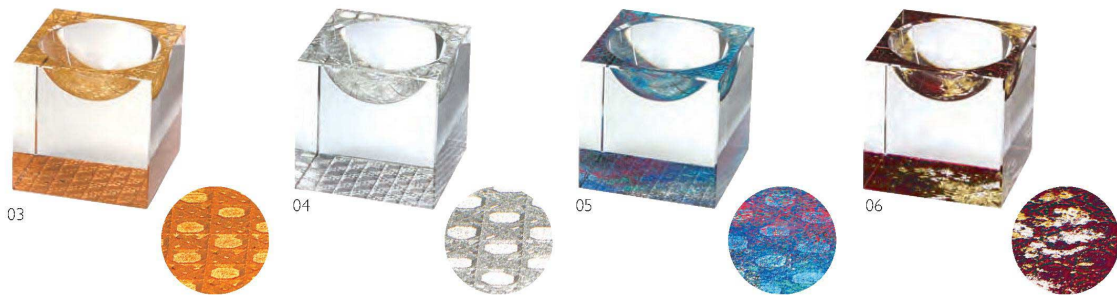

パンフレット番号	問合せ先	電話番号
20637-2	株式会社クイックパック	0564-59-3525

Category

GLASSWARE

涼を彩る硝子の器

クリスタルキューブ
 01 (26214) ラウンドホール 5,000円 約5.9×5.9×H5.9cm/穴径約φ5×H1.8cm
 02 (26302) スクエアホール 5,000円 約5.9×5.9×H5.9cm/内寸約5.2×5.2×H1cm
 ※輸入品 (小箱1ヶ入)

底面に日本伝統の塗り技法で意匠付し、仕上げにガラス系強化塗装を施しました。

クリスタルキューブ (ラウンドホール)
 03 (27902) 金 10,780円 04 (27903) 銀 10,780円 05 (27904) 瑠璃 10,780円 06 (27905) 朱 10,780円
 約5.9×5.9×H5.9cm/穴径約φ5×H1.8cm
 ※底面：硝子系強化塗装付 ※国内塗装仕上(本体：輸入品)

クリスタル珍珠入
 07 (26738) 小 900円 約φ3.9×H2.5cm
 08 (26798) 中 1,100円 約φ5.2×H2.7cm
 09 (26737) 大 1,300円 約φ5.9×H3.1cm
 10 (26719) 特大 2,800円 約φ7.6×H4.8cm
 ※輸入品 (小箱1ヶ入)

クリスタルガラス ショット(クリアー)
 11 (27911) 1,700円 約φ5×H5.5cm
 ※容量：満約50ml ※輸入品 (小箱1ヶ入)
 クリスタルガラス チャーム (クリアー)
 12 (27912) 小 1,700円 約φ6.3×H1.6cm
 13 (27913) 大 1,900円 約φ7.6×H2cm
 ※輸入品 (小箱1ヶ入)
 クリスタルガラス ショット(ブルー)
 14 (27914) 1,900円 約φ5×H5.5cm
 ※容量：満約50ml ※輸入品 (小箱1ヶ入)
 クリスタルガラス チャーム (ブルー)
 15 (27915) 小 2,000円 約φ6.3×H1.6cm
 16 (27916) 大 2,200円 約φ7.6×H2cm
 ※輸入品 (小箱1ヶ入)