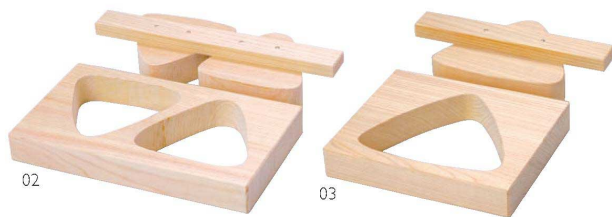

パンフレット番号	問合せ先	電話番号
20637-21	株式会社クイックパック	0564-59-3525

Menu

ONIGIRI

物相型に大きなサイズ&ミニサイズの
おにぎり型が新登場。
新しいメニューの提案にどうぞ。

サイズ比較

<ミニサイズ>
約4.1×4.1cm

<通常サイズ>
約6.5×5.7cm

<大サイズ>
約10×11cm

<特大サイズ>
約12×14cm

桜・ミニおにぎり抜型 3穴

01 (06313) **1,540円** 約17×5.5×H2.5cm
※穴寸法約4.1×4.1×H2.5cm ※飯米約32g分(1個当り)

NEW

桜・おにぎり抜型(物相型(押器付))

02 (06312) 2穴(大) **2,200円**
約23.7×13.5×H3cm (穴寸法約10×11×H3cm) ※飯米約190g分(1個当り)

03 (06311) 特大 **1,920円**
約18.2×15×H3cm (穴寸法約12×14×H3cm) ※飯米約270g分

NEW

桜・おにぎり抜型(物相型)

04 (06306) 2穴(敷板付) **1,300円** 約17.7×8.5×H3cm ※飯米約75g分(1個当り)

05 (06307) 3穴(敷板付) **1,700円** 約25.7×8.5×H3cm ※飯米約75g分(1個当り)

06 (06302) 5穴 **3,200円** 約45×10×H3cm ※飯米約80g分(1個当り)

※穴寸法 04-05 約6.5×5.7×H3cm/06 約7.3×6.8×H3cm

桜・おにぎり抜型(物相型(押器付))

07 (06305) 3穴 **2,000円**
約28.5×10×H3cm ※飯米約80g分(1個当り)

08 (06304) 5穴 **3,800円**
約45×10×H3cm ※飯米約80g分(1個当り)

かぶせおひつ

09 (04170) **13,200円**
約φ19.7×H10.7cm (身約φ18×H9.5cm)

※約2合
※蓋: ひのき(シリコン撥水塗装)
※身: さわら(無塗装)
※ステンレスタガ(タガ落ち防止ミゾ付)