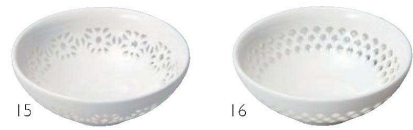

ほたるマルチカップ

- 03 (32528) 波 **850円**
 - 04 (32529) 華 **850円**
- 約φ7.5×H6.8cm
※容量：満約180ml
※小箱10ヶ入

NEW

彩 ほたる珍珠入

- 05 (27677) 青海波 **520円**
 - 06 (27678) 七宝 **520円**
- 約φ5.6×H4.2cm
※小箱10ヶ入

ほたる丸珍珠入

- 07 (26246) 波 **440円**
 - 08 (26247) 雲 **440円**
- 約φ6.2×H3.9cm
※小箱10ヶ入

ほたる広口珍珠入

- 09 (26248) 華 **440円**
 - 10 (26249) 輪 (ワム) **440円**
- 約φ5.9×H4.1cm
※小箱10ヶ入

ほたる小皿

- 11 (27626) 波 **530円**
 - 12 (27628) 華 **530円**
 - 13 (27627) 雲 **530円**
 - 14 (27629) 輪 (ワム) **530円**
- 約φ9.3×H1.8cm ※小箱10ヶ入

ほたる小鉢

- 15 (27934) 華 **750円**
 - 16 (27933) 波 **750円**
- 約φ8.8×H3cm ※小箱20ヶ入

金巻ほたる珍珠入 籠目

- 17 (27691) 小 **600円** 約φ6.7×H3.6cm
 - 18 (27690) 中 **660円** 約φ7.5×H4.1cm
- ※小箱10ヶ入

金巻ほたる片口 籠目

- 19 (27689) **1,000円**
- 約φ7.9×7.4×H8.1cm
※容量：満約220ml
※小箱1ヶ入

ほたる片口 波

- 20 (26293) **1,600円**
- 約φ15×8.2×H6.2cm ※容量：満約200ml
※片口のみ ※小箱1ヶ入

ほたる徳利 華

- 21 (26294) **1,300円**
- 約φ6.2×5.1×H14cm ※容量：満約140ml
※徳利のみ ※小箱1ヶ入

【ご注意】この頁の商品は輸入品の為、納期がかかる場合や数量をご用意できない場合がございます。サイズや色目がばらつく場合がございます。
※上記価格は税抜き価格です。