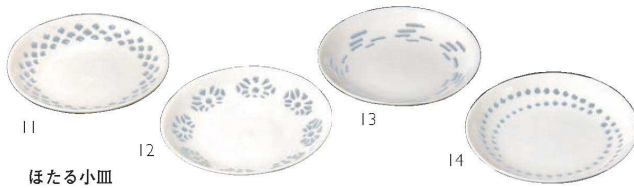

パンフレット番号	問合せ先	電話番号
20637-24	株式会社クイックパック	0564-59-3525

Ryoubi 14

ほたるで
蛍手陶器

光をおして
文様が浮かびあがる

ほたるタンブラー

- 01 (32523) 波 **1,200円**
 - 02 (32522) 華 **1,200円**
- 約φ7.6×H12cm
※容量：満約260ml
※小箱1ヶ入

小皿に合わせて蕎麦ちよことして、
タンブラーや小鉢として。
マルチに活躍するカップ。

ほたるマルチカップ

- 03 (32528) 波 **850円**
 - 04 (32529) 華 **850円**
- 約φ7.5×H6.8cm
※容量：満約180ml
※小箱10ヶ入

NEW

彩 ほたる珍珠入

- 05 (27677) 青海波 **520円**
 - 06 (27678) 七宝 **520円**
- 約φ5.6×H4.2cm
※小箱10ヶ入

ほたる丸珍珠入

- 07 (26246) 波 **440円**
 - 08 (26247) 雲 **440円**
- 約φ6.2×H3.9cm
※小箱10ヶ入

ほたる広口珍珠入

- 09 (26248) 華 **440円**
 - 10 (26249) 輪 (ワム) **440円**
- 約φ5.9×H4.1cm
※小箱10ヶ入

ほたる小皿

- 11 (27626) 波 **530円**
 - 12 (27628) 華 **530円**
 - 13 (27627) 雲 **530円**
 - 14 (27629) 輪 (ワム) **530円**
- 約φ9.3×H1.8cm ※小箱10ヶ入

ほたる小鉢

- 15 (27934) 華 **750円**
 - 16 (27933) 波 **750円**
- 約φ8.8×H3cm ※小箱20ヶ入

金巻ほたる珍珠入 籠目

- 17 (27691) 小 **600円** 約φ6.7×H3.6cm
 - 18 (27690) 中 **660円** 約φ7.5×H4.1cm
- ※小箱10ヶ入

金巻ほたる片口 籠目

- 19 (27689) **1,000円**
- 約φ7.9×7.4×H8.1cm
※容量：満約220ml
※小箱1ヶ入