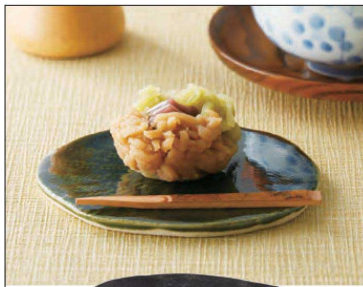

パンフレット番号	問合せ先	電話番号
20637-27	株式会社クイックパック	0564-59-3525

手作りの風合いが生きる瀬戸赤津焼

赤津焼・板皿(小)

01 (08987) 黒織部	2,600円
02 (08988) 織部	2,600円
03 (08989) 黄瀬戸	2,600円
04 (08990) 灰志野	2,600円

約10.8×9×H0.7cm
※手作り品の為サイズ・形状にはバラつきがございます。

赤津焼・板皿(大)

05 (08983) 黒織部	4,500円
06 (08984) 織部	4,500円
07 (08985) 黄瀬戸	4,500円
08 (08986) 灰志野	4,500円

約20×9.5×H0.7cm
※手作り品の為サイズ・形状にはバラつきがございます。

ゆら小付

09 (27930) 紫	800円
10 (27931) 若草	800円
11 (27932) 白	800円

約9×9×H3.8cm