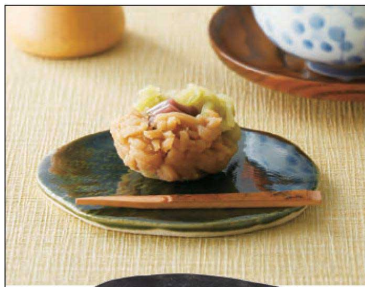

パンフレット番号	問合せ先	電話番号
20637-27	株式会社クイックパック	0564-59-3525

手作りの風合いが生きる瀬戸赤津焼

赤津焼・板皿(小)

01 (08987) 黒織部	2,600円
02 (08988) 織部	2,600円
03 (08989) 黄瀬戸	2,600円
04 (08990) 灰志野	2,600円

約10.8×9×H0.7cm  
※手作り品の為サイズ・形状にはバラつきがございます。

赤津焼・板皿(大)

05 (08983) 黒織部	4,500円
06 (08984) 織部	4,500円
07 (08985) 黄瀬戸	4,500円
08 (08986) 灰志野	4,500円

約20×9.5×H0.7cm  
※手作り品の為サイズ・形状にはバラつきがございます。

ゆら小付

09 (27930) 紫	800円
10 (27931) 若草	800円
11 (27932) 白	800円

約9×9×H3.8cm