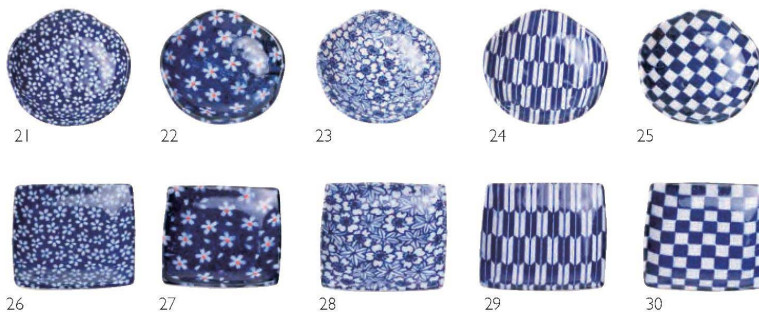

赤津焼・板皿(大)

05 (08983) 黒織部	4,500円
06 (08984) 織部	4,500円
07 (08985) 黄瀬戸	4,500円
08 (08986) 灰志野	4,500円

約20×9.5×H0.7cm
※手作り品の為サイズ・形状にはバラつきがございます。

ゆら小付

09 (27930) 紫	800円
10 (27931) 若草	800円
11 (27932) 白	800円

約9×9×H3.8cm

花のレリーフが美しい
宝宝箱のような小箱

陶器・花紋小箱

12 (32548) バーガンディ	1,950円
13 (32549) トルコブルー	1,950円

約7.2×7.2×H4cm

高いクオリティーお値打ち感を
両立した国産陶器

浅型丸珍味入(渦巻)

14 (27951) 織部	280円
15 (27952) 黒	280円
16 (27953) 白	280円

約φ6.7×H2.9cm

まるで本物の岩石のような
風情の陶器「GANSEKI」。

岩石 キューブ

17 (78548) マンガンゴールド	2,500円
18 (78549) シルバー	2,500円
19 (78550) トルコブルー	2,500円
20 (78551) 白マット	2,500円

約9.5×9.5×H8cm

豆皿(花型) 藍

21 (78471) 山桜	460円
22 (78472) さくら	460円
23 (78473) 春秋	460円
24 (78474) 矢羽根	460円
25 (78475) 市松	460円

約φ6.2×H1.3cm (内高約H0.6cm)

豆皿(角型) 藍

26 (78476) 山桜	460円
27 (78479) さくら	460円
28 (78480) 春秋	460円
29 (78477) 矢羽根	460円
30 (78478) 市松	460円

約約5.5×5.5×H1cm (内高約H0.6cm)