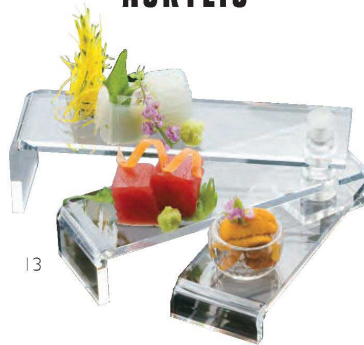

くびれグラス
11 (24768) 薔 **4,200円**
約φ6×H8.5cm
12 (24769) 花 **4,200円**
約φ6×H10.5cm
※容量満約175ml
※食洗機・食器乾燥機使用不可

Category

SAKE VESSEL

酒の器

結露を防ぎ、保温性の高い二層タイプの酒器

2層タイプ

ステンレス植目 二層徳利

04 (29080) **5,700円** 約φ6.6×H13.5cm
容量：満約180ml

ステンレス 植目 二層ぐいのみ

05 (29081) 花びら型 **2,300円** 約φ5.2×H5cm
容量：満約45ml

06 (29082) たる型 **2,300円** 約φ4.7×H5.5cm
容量：満約45ml

比較実験 After/*4時間後

時間が経過しても、2層タイプは氷にほぼ変化がなく、結露もしにくい。

詳しくはこちら

通常タイプ

結露あり

2層タイプ

結露なし

[アクリルの器]

-ACRYLIC-

アクリル立体盛付台
13 (30157) **5,000円**
取納時約18×5×H5.6cm
上段 約18×5×H5cm/中段 約16×5×H3.5cm/
下段 約14×5×H2cm