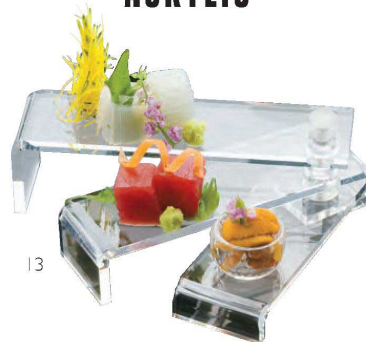

くびれグラス  
11 (24768) 薔 **4,200円**  
約φ6×H8.5cm  
12 (24769) 花 **4,200円**  
約φ6×H10.5cm  
※容量満約175ml  
※食洗機・食器乾燥機使用不可

Category

SAKE VESSEL

酒の器

結露を防ぎ、保温性の高い二層タイプの酒器

2層タイプ

ステンレス植目 二層徳利

04 (29080) **5,700円** 約φ6.6×H13.5cm  
容量：満約180ml

ステンレス 植目 二層ぐいのみ

05 (29081) 花びら型 **2,300円** 約φ5.2×H5cm  
容量：満約45ml

06 (29082) たる型 **2,300円** 約φ4.7×H5.5cm  
容量：満約45ml

比較実験 After/\*4時間後

時間が経過しても、2層タイプは氷にほぼ変化がなく、結露もしにくい。

詳しくはこちら

通常タイプ

2層タイプ

結露あり

結露なし

[アクリルの器]

-ACRYLIC-

アクリル立体盛付台  
13 (30157) **5,000円**  
取納時約18×5×H5.6cm  
上段 約18×5×H5cm/中段 約16×5×H3.5cm/  
下段 約14×5×H2cm