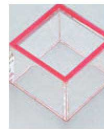

- 18 (I2241) 青 **950円**
- 19 (I2240) 黒 **950円**
- 20 (I2239) 紫 **950円**
- 21 (I2238) クリア **920円**
- 22 (I2242) 赤 **950円**
- 23 (I2237) 緑 **950円**

約7.7×7.7×H4.7cm
内寸約6.7×6.7×H4.5cm
※容量:満約200ml

クリア枡

- 24 (26837) 青 **520円**
- 25 (26836) 黒 **520円**
- 26 (26835) 紫 **520円**
- 27 (26834) クリア **480円**
- 28 (26838) 赤 **520円**
- 29 (26833) 緑 **520円**

約6.1×6.1×H4.3cm
内寸約5.1×5.1×H4cm
※容量:満約100ml

ミニクリア枡

- 30 (26981) 青 **500円**
- 31 (26980) 黒 **500円**
- 32 (26979) 紫 **500円**
- 33 (26978) クリア **460円**
- 34 (26982) 赤 **500円**
- 35 (26977) 緑 **500円**

約4.9×4.9×H4.1cm
内寸約4×4×H3.8cm
※容量:満約50ml